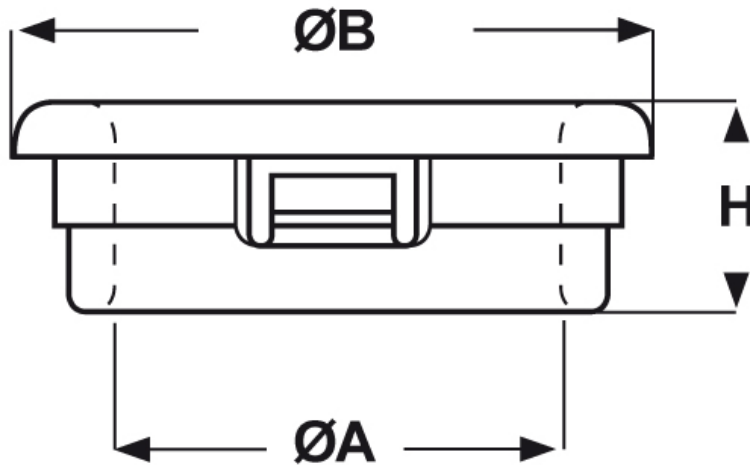

SCHEMA ARTICOLO

Articolo: B 1000-875 BIANCHE - Codice EZ: N.D

01/08/2024

ARTICOLO	colore	ØA mm	ØB mm	H mm	spessore telaio max mm	Ø foro montaggio mm
B 1000-875 BIANCHE	bianco	22,3	27	6,4	1,6	25,4

Materiale: poliammide 6/6.

Colore: nero o bianco.

Temperatura d'uso: max +105°C

Infiammabilità: antifiama e autoestinguente UL94-V2.

Tutte le informazioni e i dati riportati sono indicativi e possono essere soggetti a variazioni senza preavviso