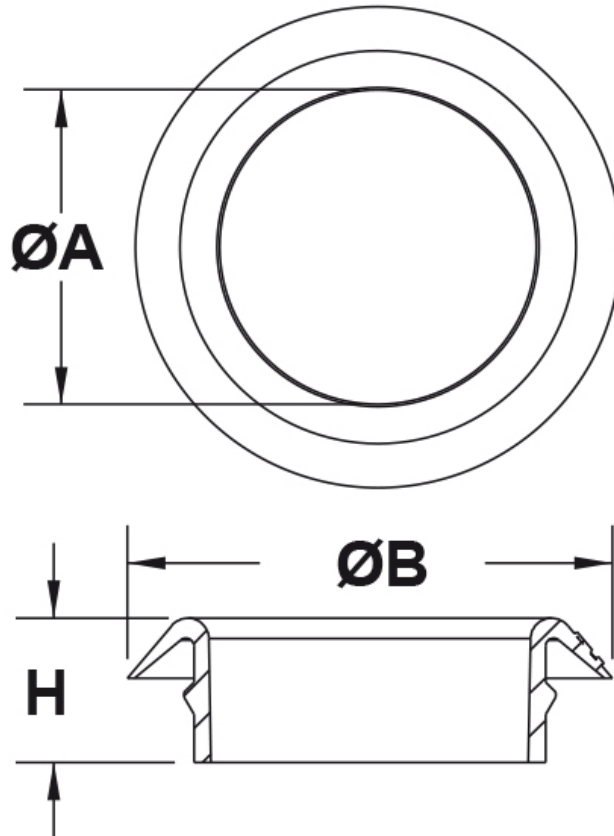

SCHEDA ARTICOLO

Articolo: TRG 625-520 - Codice EZ: N.D

22/07/2024

ARTICOLO	ØA mm	ØB mm	H mm	spessore telaio mm	Ø foro montaggio mm
TRG 625-520	13,5	24,1	9,1	0,8 - 2,4	15,9

Materiale: gomma termoplastica.

Colore: nero.