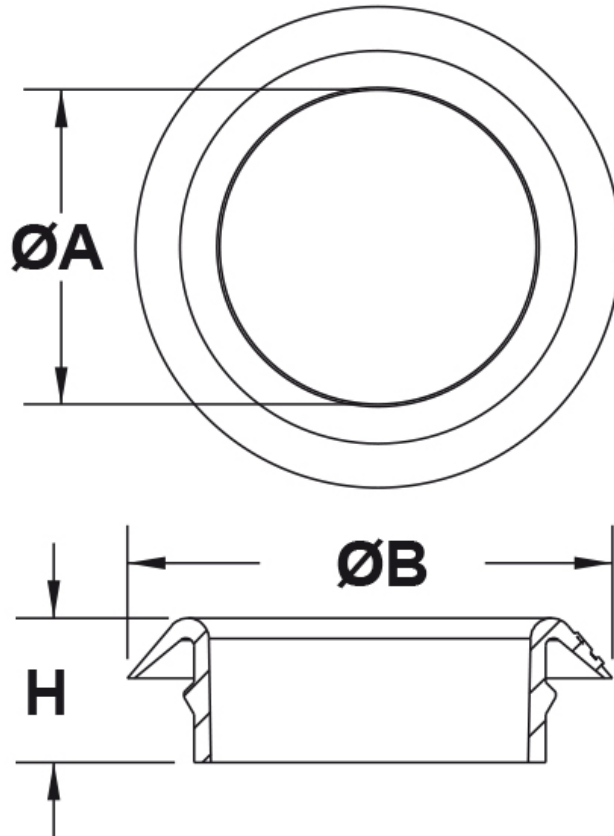

SCHEDA ARTICOLO

Articolo: TRG 1250-1125 - Codice EZ: 144061

20/07/2024

ARTICOLO	ØA mm	ØB mm	H mm	spessore telaio mm	Ø foro montaggio mm
TRG 1250-1125	29	39,9	9,1	0,8 - 3,2	31,8

Materiale: gomma termoplastica.