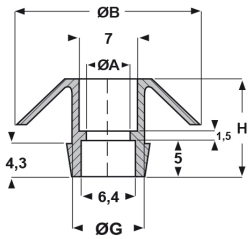

SCHEDA ARTICOLO

Articolo: PC 20 GRIGIE - Codice EZ: 130603

16/12/2024

PC 4,5

PC 11

PC 14

PC 20

Il disegno è indicativo e le proporzioni potrebbero non corrispondere alle dimensioni in tabella o reali.

ARTICOLO	colore	ØA mm	ØB mm	ØG mm	H mm	spessore telaio mm
PC 20 GRIGIE	grigio	20	30	23	10	0,6 - 3

Materiale: polietilene per le boccole PC 4,5 e PC 11, polipropilene per le restanti boccole.

Colore: nero e grigio.