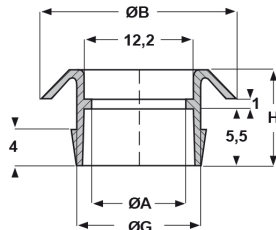

SCHEDA ARTICOLO

Articolo: PC 20 GRIGIE - Codice EZ: 130603

16/12/2024

PC 4,5

PC 11

PC 14

PC 20

Il disegno è indicativo e le proporzioni potrebbero non corrispondere alle dimensioni in tabella o reali.

ARTICOLO	colore	ØA mm	ØB mm	ØG mm	H mm	spessore telaio mm
PC 20 GRIGIE	grigio	20	30	23	10	0,6 - 3

Materiale: polietilene per le boccole PC 4,5 e PC 11, polipropilene per le restanti boccole.

Colore: nero e grigio.