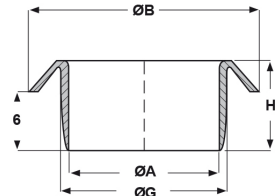

SCHEDA ARTICOLO

Articolo: PC 20 GRIGIE - Codice EZ: 130603

16/12/2024

PC 4,5

PC 11

PC 14

PC 20

Il disegno è indicativo e le proporzioni potrebbero non corrispondere alle dimensioni in tabella o reali.

ARTICOLO	colore	ØA mm	ØB mm	ØG mm	H mm	spessore telaio mm
PC 20 GRIGIE	grigio	20	30	23	10	0,6 - 3

Materiale: polietilene per le boccole PC 4,5 e PC 11, polipropilene per le restanti boccole.

Colore: nero e grigio.