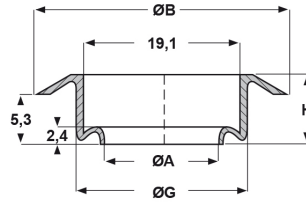

SCHEDA ARTICOLO

Articolo: PC 20 GRIGIE - Codice EZ: 130603

16/12/2024

PC 4,5

PC 11

PC 14

PC 20

Il disegno è indicativo e le proporzioni potrebbero non corrispondere alle dimensioni in tabella o reali.

ARTICOLO	colore	ØA mm	ØB mm	ØG mm	H mm	spessore telaio mm
PC 20 GRIGIE	grigio	20	30	23	10	0,6 - 3

Materiale: polietilene per le boccole PC 4,5 e PC 11, polipropilene per le restanti boccole.

Colore: nero e grigio.

Temperatura d'uso: -50°C / +85°C (polietilene), -40°C / +85°C (polipropilene).

Tutte le informazioni e i dati riportati sono indicativi e possono essere soggetti a variazioni senza preavviso

ELEKTROZUBEHÖR SPA