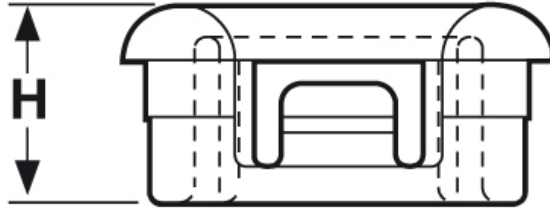

SCHEDA ARTICOLO

Articolo: S-50 - Codice EZ: 142669

24/07/2024

ARTICOLO	ØA mm	ØB mm	H mm	spessore telaio max mm	Ø foro montaggio mm
S-50	6,4	14,3	6,9	1,6	12,7

Materiale: poliammide 6/6.

Colore: nero.

Temperatura d'uso: max +105°C