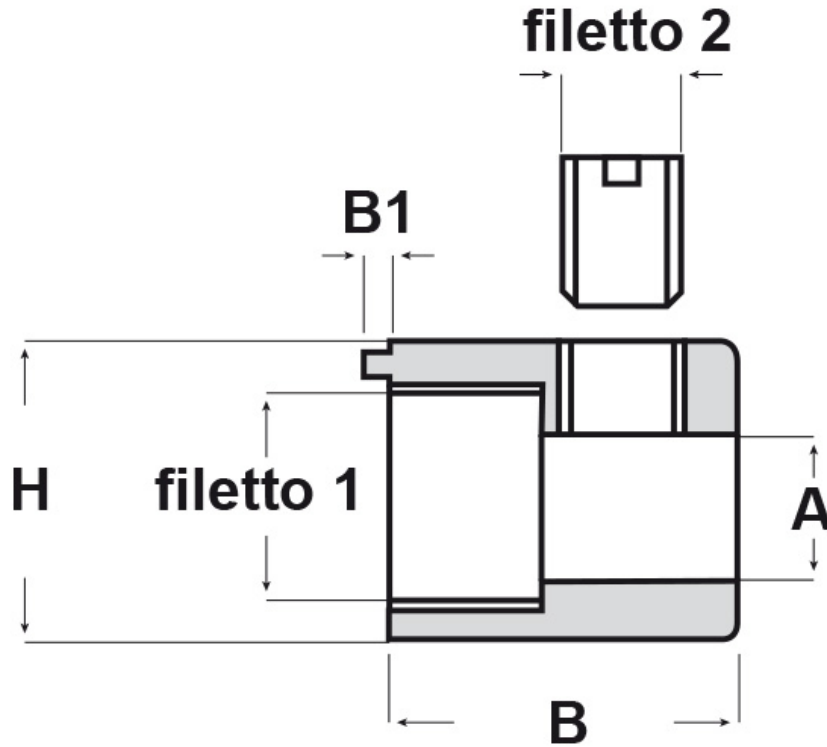

SCHEMA ARTICOLO

Articolo: BAV 1B - Codice EZ: 149350

25/07/2024

ARTICOLO	colore	A mm	B mm	B1 mm	H mm	filetto 1	filetto 2
BAV 1B	bianco	6x4	15,3	-	12	M 8x1	M 6x1

Materiale: poliammide 66 rinforzato con fibra di vetro.

Colore: nero o bianco.

Temperatura d'uso: max +120°C

Infiammabilità: antifiama UL94-HB.

Tutte le informazioni e i dati riportati sono indicativi e possono essere soggetti a variazioni senza preavviso

ELEKTROZUBEHÖR SPA