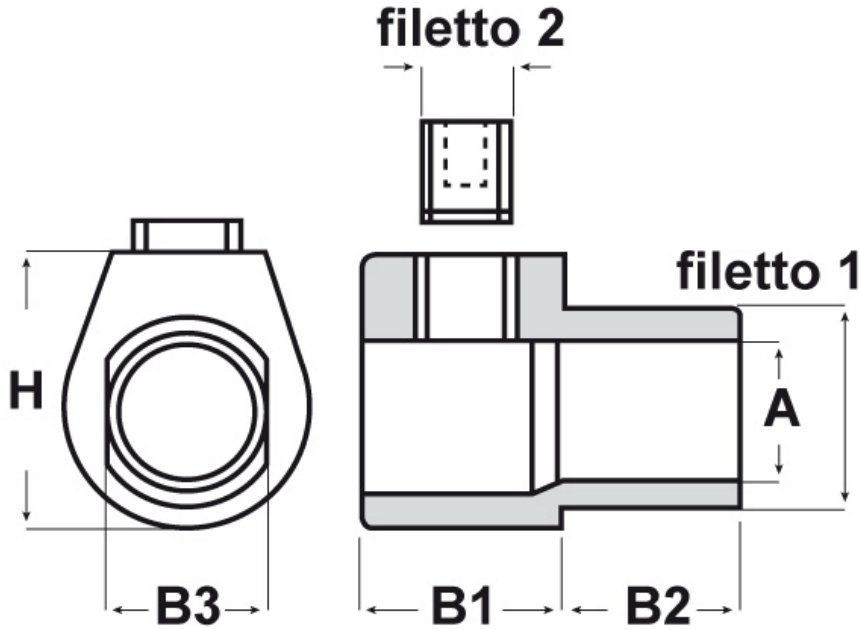

SCHEMA ARTICOLO

Articolo: BFE 7N - Codice EZ: 149318

18/09/2024

ARTICOLO	colore	A mm	B1 mm	B2 mm	B3 mm	H mm	filetto 1	filetto 2
BFE 7N**	nero	7,2	10	11	-	16	M 10x1	M 7x1

Materiale: poliammide 66 rinforzato con fibra di vetro.	Colore: nero o bianco.
Temperatura d'uso: max +120°C	Infiammabilità: antifiama UL94-HB.