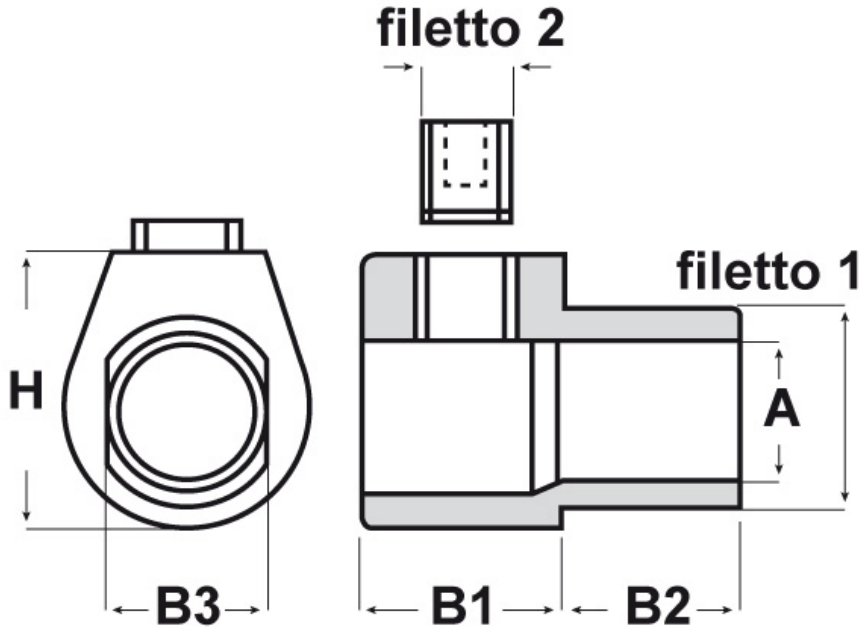

SCHEMA ARTICOLO

Articolo: BFE 7B - Codice EZ: 149368

25/07/2024

ARTICOLO	colore	A mm	B1 mm	B2 mm	B3 mm	H mm	filetto 1	filetto 2
BFE 7B**	bianco	7,2	10	11	-	16	M 10x1	M 7x1

Materiale: poliammide 66 rinforzato con fibra di vetro.	Colore: nero o bianco.
Temperatura d'uso: max +120°C	Infiammabilità: antifiama UL94-HB.