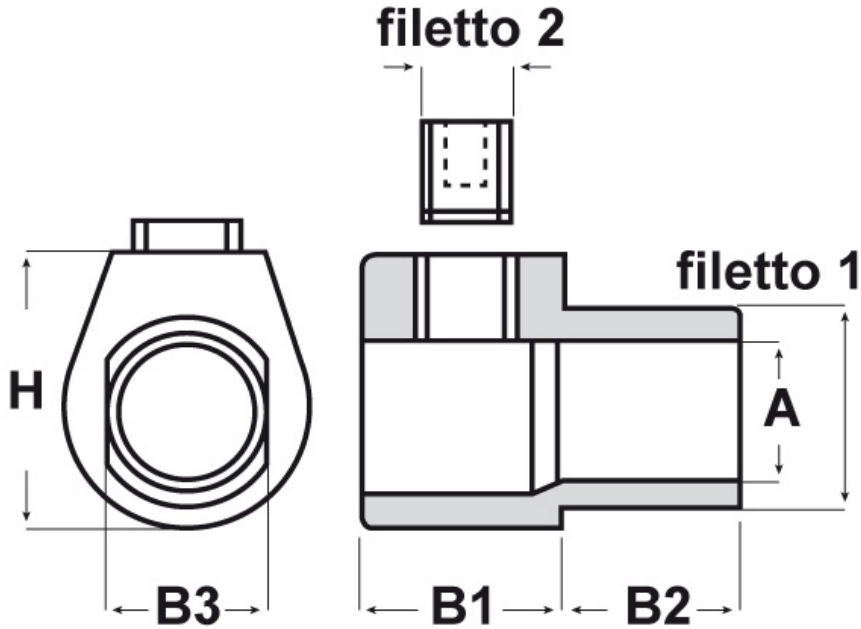

SCHEMA ARTICOLO

Articolo: BFE 6.1N - Codice EZ: 338600

14/08/2024

ARTICOLO	colore	A mm	B1 mm	B2 mm	B3 mm	H mm	filetto 1	filetto 2
BFE 6.1N**	nero	7,2	10	8	-	16	M 10x1	M 7x1

Materiale: poliammide 66 rinforzato con fibra di vetro.	Colore: nero o bianco.
Temperatura d'uso: max +120°C	Infiammabilità: antifiama UL94-HB.