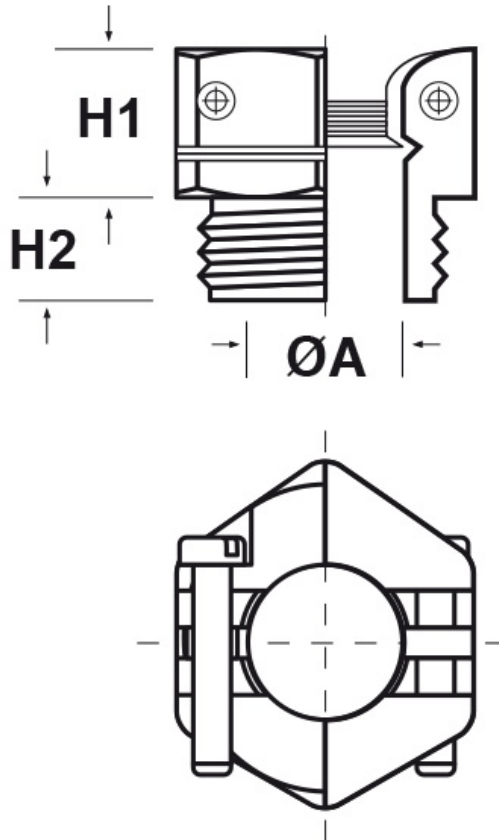

SCHEMA ARTICOLO

Articolo: TEMOS M12.5,5.7,5 - Codice EZ: 164562

21/12/2024

Il disegno è indicativo e le proporzioni potrebbero non corrispondere alle dimensioni in tabella o reali.

ARTICOLO	filetto passo	filetto valore	Ø est. cavo min - max mm	chiave mm	ØA mm	H1 mm	H2 mm
TEMOS M12.5,5.7,5	Metrico	12	5,5 - 7,5	16	8	5,5	10,5

Materiale: bloccacavo in ottone nichelato, viti in acciaio inox.

Tutte le informazioni e i dati riportati sono indicativi e possono essere soggetti a variazioni senza preavviso

ELEKTROZUBEHÖR SPA

Sede:
Via F.lli Bronzetti, 24
20129 Milano (Italy)
Tel.: +39 02 701471
C.F. e P. IVA: 00729140152
Capitale Sociale: € 260.000