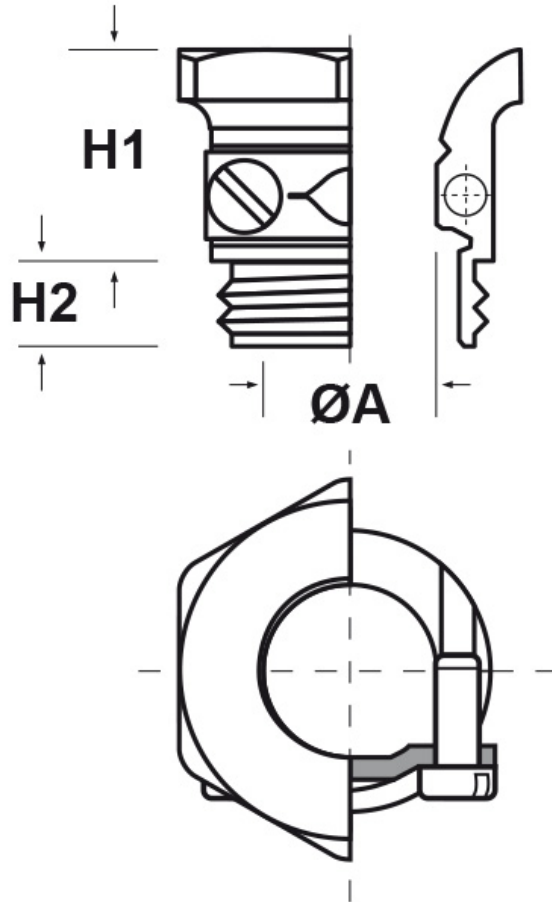

**SCHEMA ARTICOLO**

Articolo: TECAMOS M16.8.11,5 - Codice EZ: N.D

01/08/2024

ARTICOLO	filetto passo	filetto valore	Ø est. cavo min - max mm	chiave mm	ØA mm	H1 mm	H2 mm
TECAMOS M16.8.11,5	Metrico	16	8 - 11,5	24	12	15	6

Materiale: bloccacavo in ottone nichelato, viti in acciaio inox.

Tutte le informazioni e i dati riportati sono indicativi e possono essere soggetti a variazioni senza preavviso

**ELEKTROZUBEHÖR SPA**

**Sede:**  
Via F.lli Bronzetti, 24  
20129 Milano (Italy)