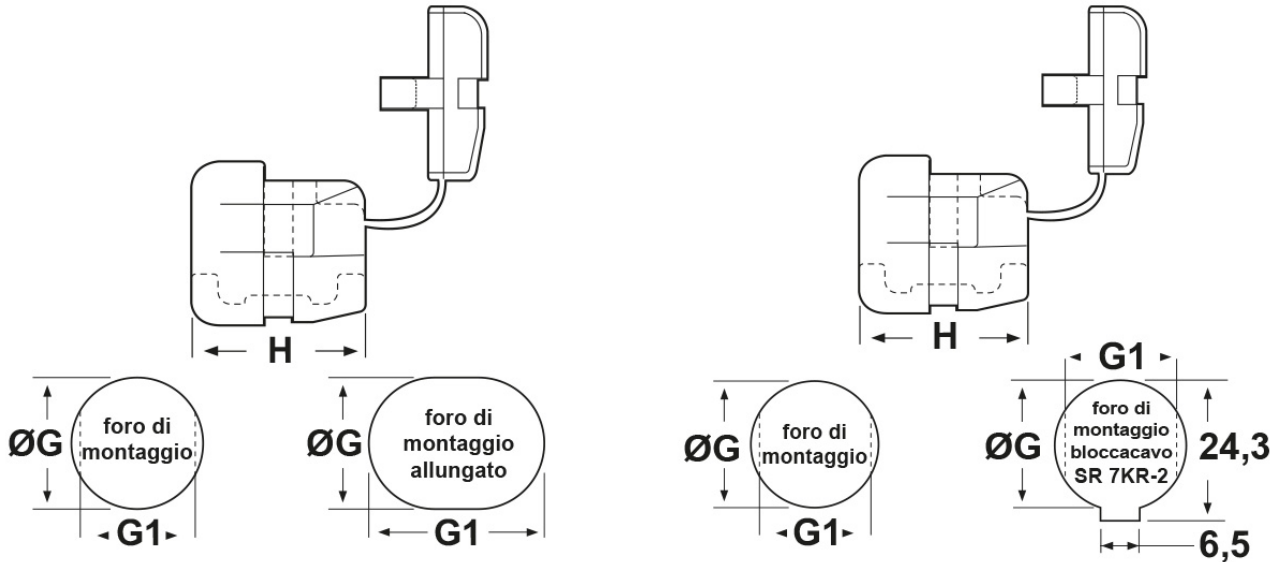

SCHEDA ARTICOLO

Articolo: SR 8L-1 NERI - Codice EZ: 146638

25/07/2024

per cavi piatti

per cavi tondi

ARTICOLO	colore	specifica	per cavi mm	ØG mm	G1 mm	H mm	spessore telaio max mm
SR 8L-1 NERI	nero	per cavi tondi	13,5 - 15,3	22,2	21,3	20,6	4,8

Materiale: poliammide 6/6.

Colore: nero, bianco.

Temperatura d'uso: -18°C / +105°C

Infiammabilità: antifiama e autoestinguente UL94-V2.

Normative e Certificazioni: UR, CSA.

Tutte le informazioni e i dati riportati sono indicativi e possono essere soggetti a variazioni senza preavviso