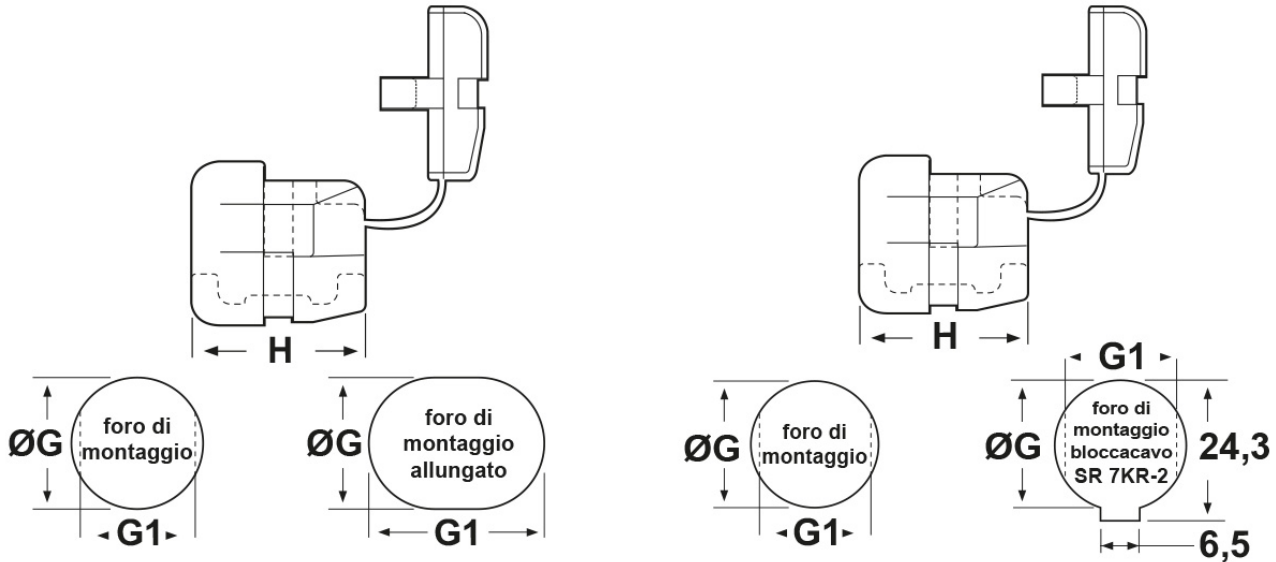

SCHEDA ARTICOLO

Articolo: SR 7W-2 NERI - Codice EZ: 146636

16/07/2024

per cavi piatti

per cavi tondi

ARTICOLO	colore	specifica	per cavi mm	ØG mm	G1 mm	H mm	spessore telaio max mm
SR 7W-2 NERI	nero	per cavi tondi	9,4 - 10,9	22,2	19,6	19,1	3,2

Materiale: poliammide 6/6.

Colore: nero, bianco.

Temperatura d'uso: -18°C / +105°C

Infiammabilità: antifiama e autoestinguente UL94-V2.

Normative e Certificazioni: UR, CSA.

Tutte le informazioni e i dati riportati sono indicativi e possono essere soggetti a variazioni senza preavviso