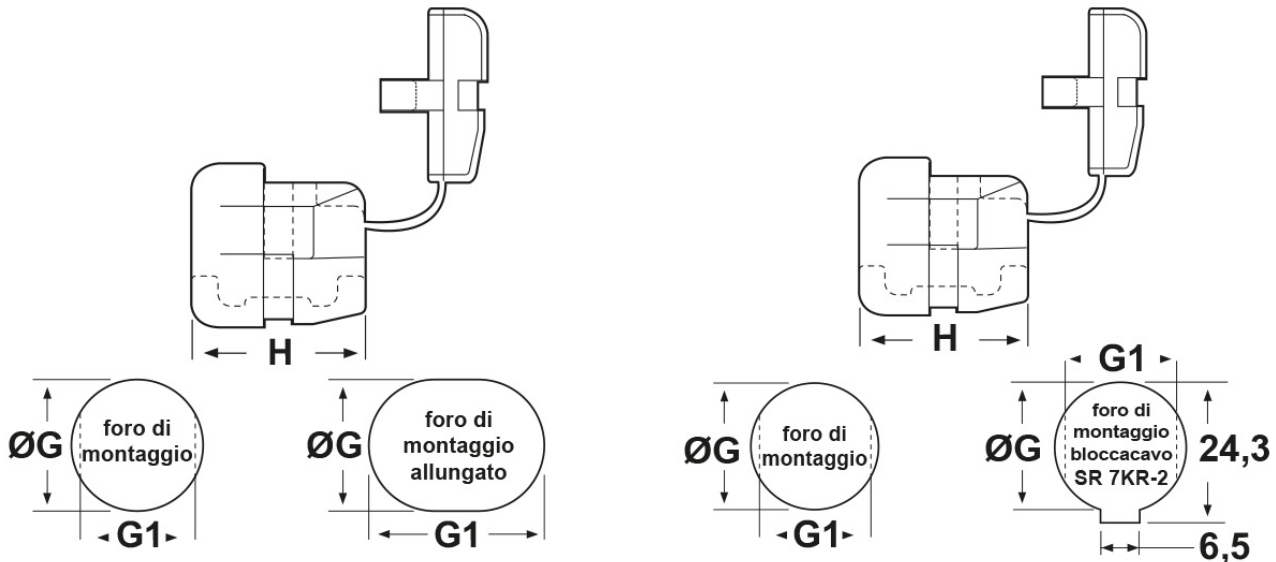

**SCHEDA ARTICOLO**

Articolo: SR 7P-2 NERI - Codice EZ: 146633

14/08/2024

**per cavi piatti**

**per cavi tondi**

ARTICOLO	colore	specifica	per cavi mm	ØG mm	G1 mm	H mm	spessore telaio max mm
SR 7P-2 NERI	nero	per cavi tondi	9,1 - 10,3 / 10,9	19 / 19 - 19,8	16,8	19,1	3,2

Materiale: poliammide 6/6.

Colore: nero, bianco.

Temperatura d'uso: -18°C / +105°C

Infiammabilità: antifiamma e autoestinguente UL94-V2.

Normative e Certificazioni: UR, CSA.

Tutte le informazioni e i dati riportati sono indicativi e possono essere soggetti a variazioni senza preavviso