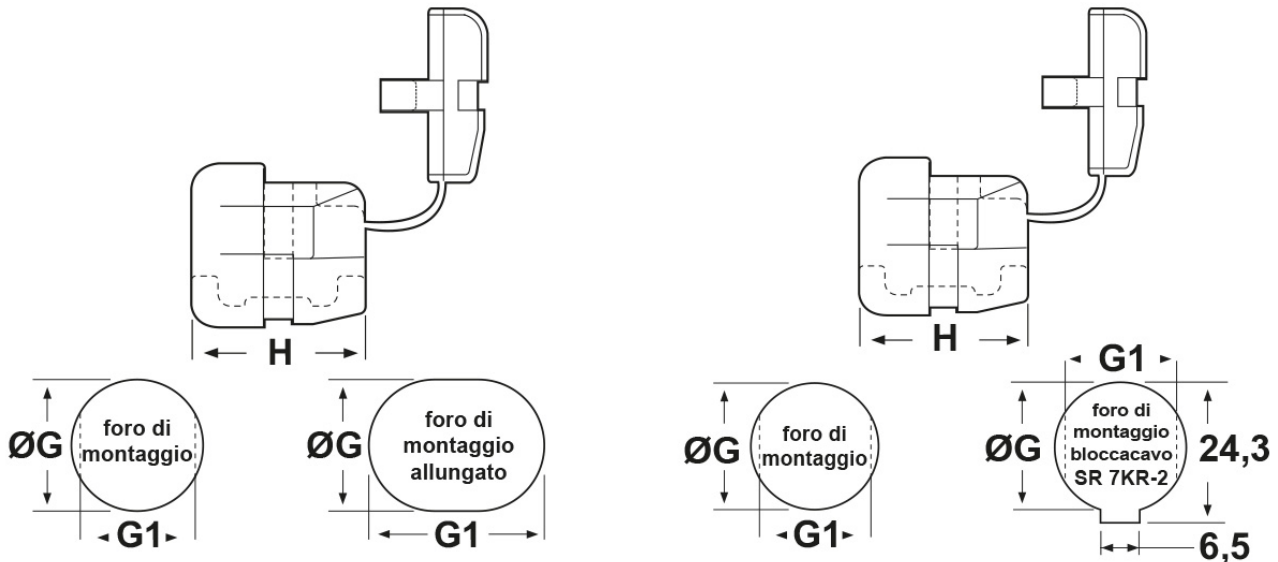

**SCHEMA ARTICOLO**

Articolo: SR 7N-2 NERI - Codice EZ: 147220

14/08/2024

**per cavi piatti**

**per cavi tondi**

ARTICOLO	colore	specifica	per cavi mm	ØG mm	G1 mm	H mm	spessore telaio max mm
SR 7N-2 NERI	nero	per cavi tondi	9,1 - 10,3 / 10,9	19 / 19 - 19,8	16,8	19,1	1,6

Materiale: poliammide 6/6.

Colore: nero, bianco.

Temperatura d'uso: -18°C / +105°C

Infiammabilità: antifiama e autoestingente UL94-V2.

Normative e Certificazioni: UR, CSA.

Tutte le informazioni e i dati riportati sono indicativi e possono essere soggetti a variazioni senza preavviso