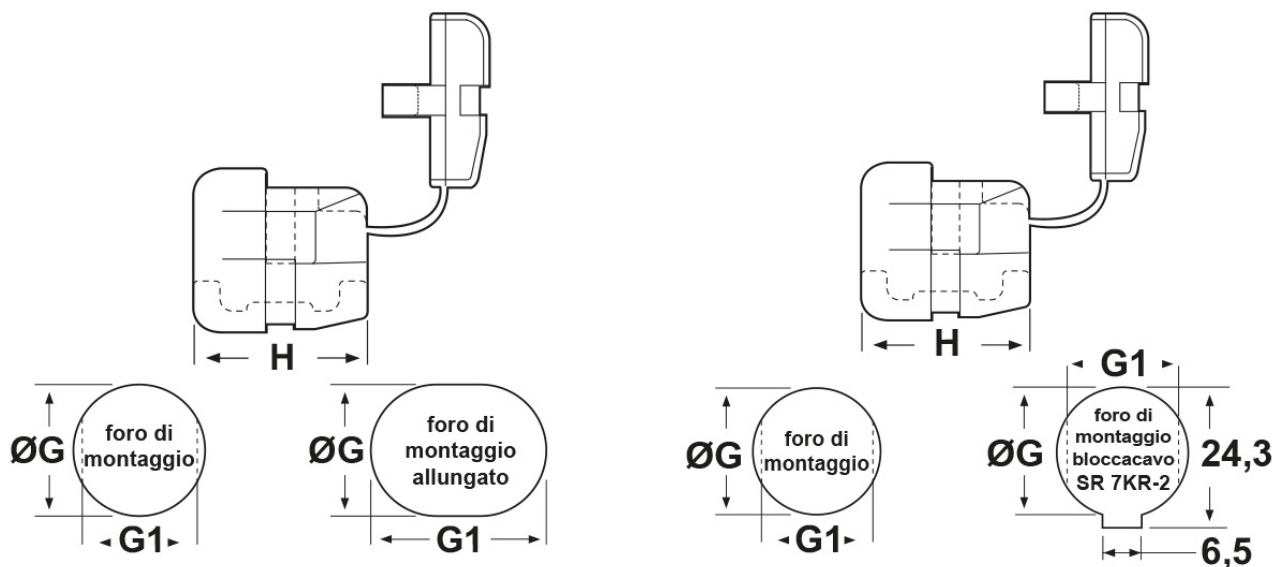

SCHEDA ARTICOLO

Articolo: SR 7L-2 NERI - Codice EZ: 146635

24/07/2024

per cavi piatti

per cavi tondi

ARTICOLO	colore	specifica	per cavi mm	ØG mm	G1 mm	H mm	spessore telaio max mm
SR 7L-2 NERI	nero	per cavi tondi	9,4 - 10,9	22,2	19,6	19,1	5,1

Materiale: poliammide 6/6.

Colore: nero, bianco.

Temperatura d'uso: -18°C / +105°C

Infiammabilità: antifiama e autoestinguente UL94-V2.

Normative e Certificazioni: UR, CSA.

Tutte le informazioni e i dati riportati sono indicativi e possono essere soggetti a variazioni senza preavviso