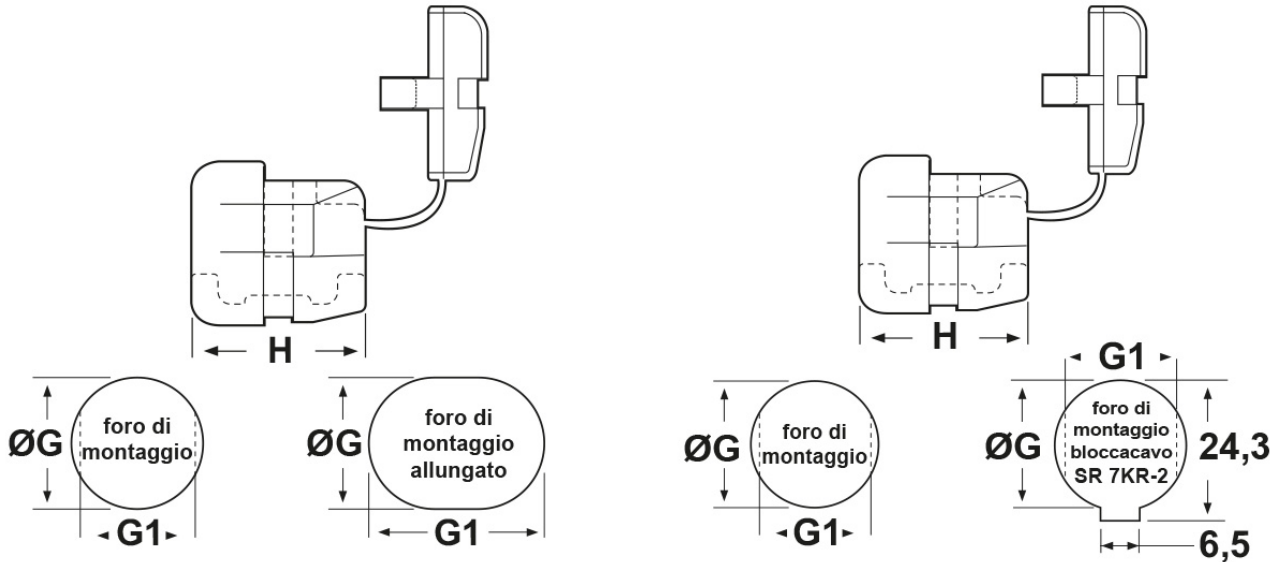

SCHEDA ARTICOLO

Articolo: SR 6P-4 NERI - Codice EZ: 146624

14/08/2024

per cavi piatti

per cavi tondi

ARTICOLO	colore	specifica	per cavi mm	ØG mm	G1 mm	H mm	spessore telaio max mm
SR 6P-4 NERI	nero	per cavi tondi	7,6	15,9	14	14,7	3,2

Materiale: poliammide 6/6.

Colore: nero, bianco.

Temperatura d'uso: -18°C / +105°C

Infiammabilità: antifiama e autoestinguente UL94-V2.

Normative e Certificazioni: UR, CSA.

Tutte le informazioni e i dati riportati sono indicativi e possono essere soggetti a variazioni senza preavviso