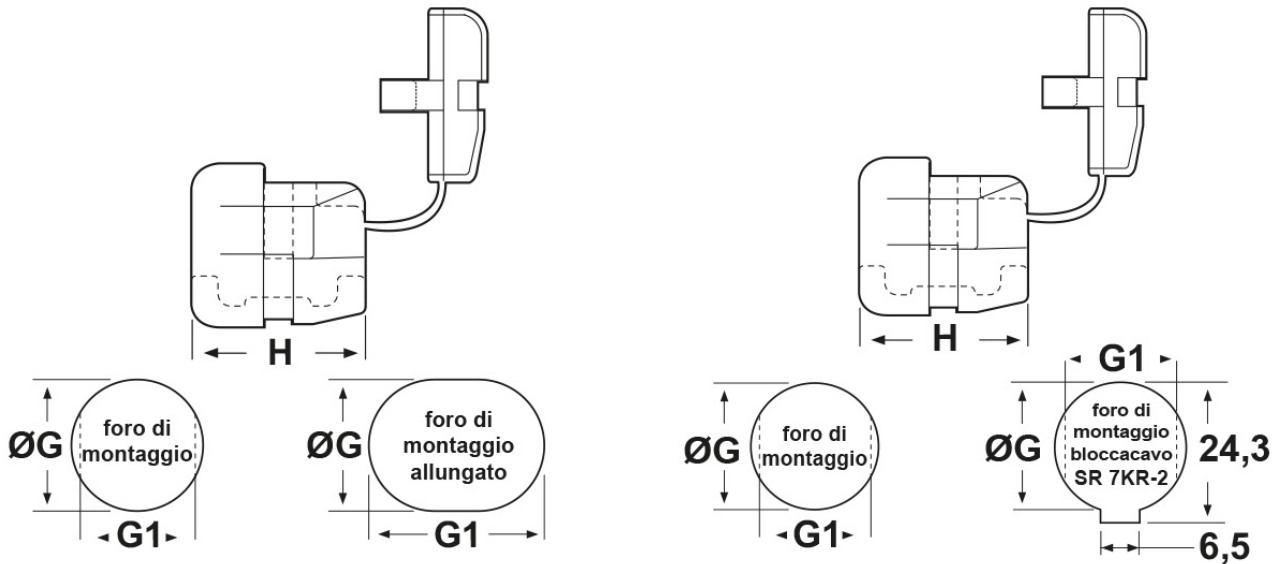

SCHEDA ARTICOLO

Articolo: SR 5L-1 NERI - Codice EZ: 146616

22/12/2024

per cavi piatti

per cavi tondi

Il disegno è indicativo e le proporzioni potrebbero non corrispondere alle dimensioni in tabella o reali.

ARTICOLO	colore	specifica	per cavi mm	ØG mm	G1 mm	H mm	spessore telaio max mm
SR 5L-1 NERI	nero	per cavi tondi	6,4 - 7,6	12,7 - 13,5	11,4	11,1	4

Materiale: poliammide 6/6.

Colore: nero, bianco.

Temperatura d'uso: -18°C / +105°C