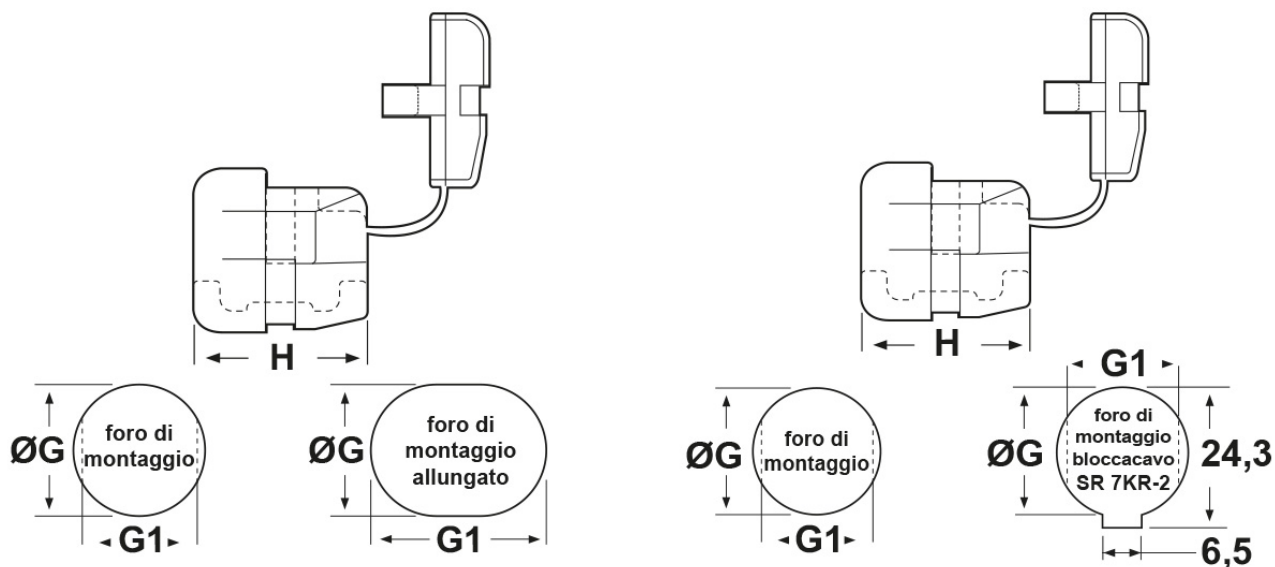

SCHEDA ARTICOLO

Articolo: SR 4L-1 NERI - Codice EZ: 146607

14/08/2024

per cavi piatti

per cavi tondi

ARTICOLO	colore	specifica	per cavi mm	ØG mm	G1 mm	H mm	spessore telaio max mm
SR 4L-1 NERI	nero	per cavi piatti	3x7,6 / 3,8x7,1 / 3,8x8,6 / 4,1x7,6	12,7 / 12,7 / 12,7 - 13,1 / 12,7 - 13,1	11,7	12,7	4,7

Materiale: poliammide 6/6.

Colore: nero, bianco.

Temperatura d'uso: -18°C / +105°C

Infiammabilità: antifiama e autoestinguente UL94-V2.

Normative e Certificazioni: UR, CSA.

Tutte le informazioni e i dati riportati sono indicativi e possono essere soggetti a variazioni senza preavviso