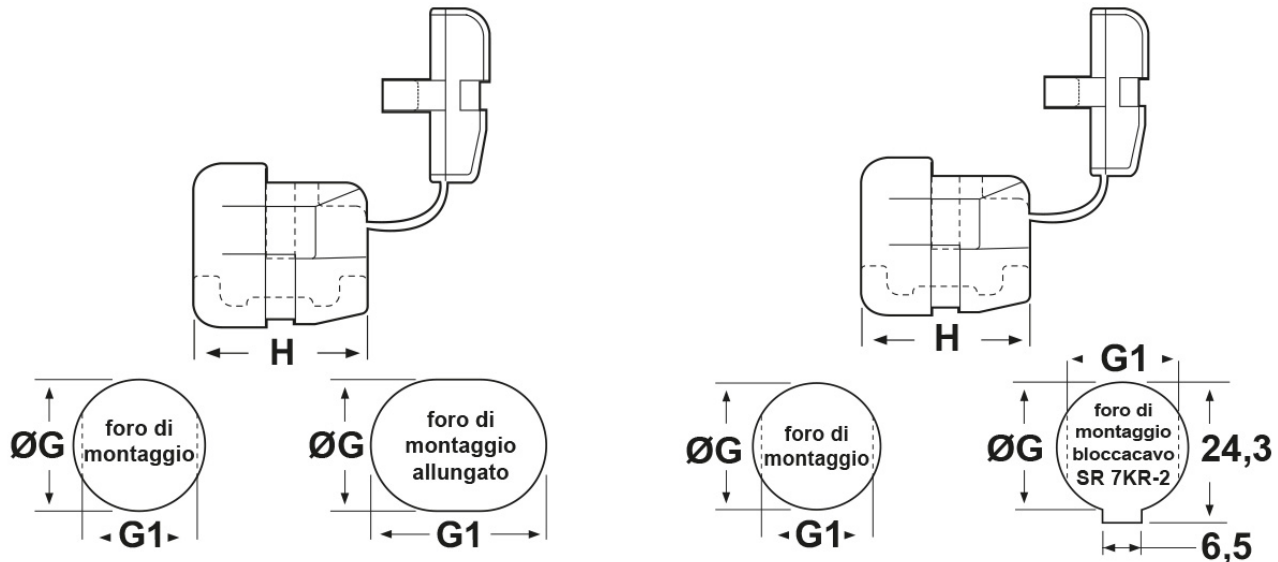

SCHEDA ARTICOLO

Articolo: SR 4A-6 BIANCHI - Codice EZ: N.D

25/07/2024

per cavi piatti

per cavi tondi

ARTICOLO	colore	specifica	per cavi mm	ØG mm	G1 mm	H mm	spessore telaio max mm
SR 4A-6 BIANCHI*	bianco	per cavi piatti	3x7,6 / 3,8x7,1	12,7	11,8	13,9	1

Materiale: poliammide 6/6.

Colore: nero, bianco.

Temperatura d'uso: -18°C / +105°C

Infiammabilità: antifiama e autoestinguente UL94-V2.

Normative e Certificazioni: UR, CSA.

Tutte le informazioni e i dati riportati sono indicativi e possono essere soggetti a variazioni senza preavviso