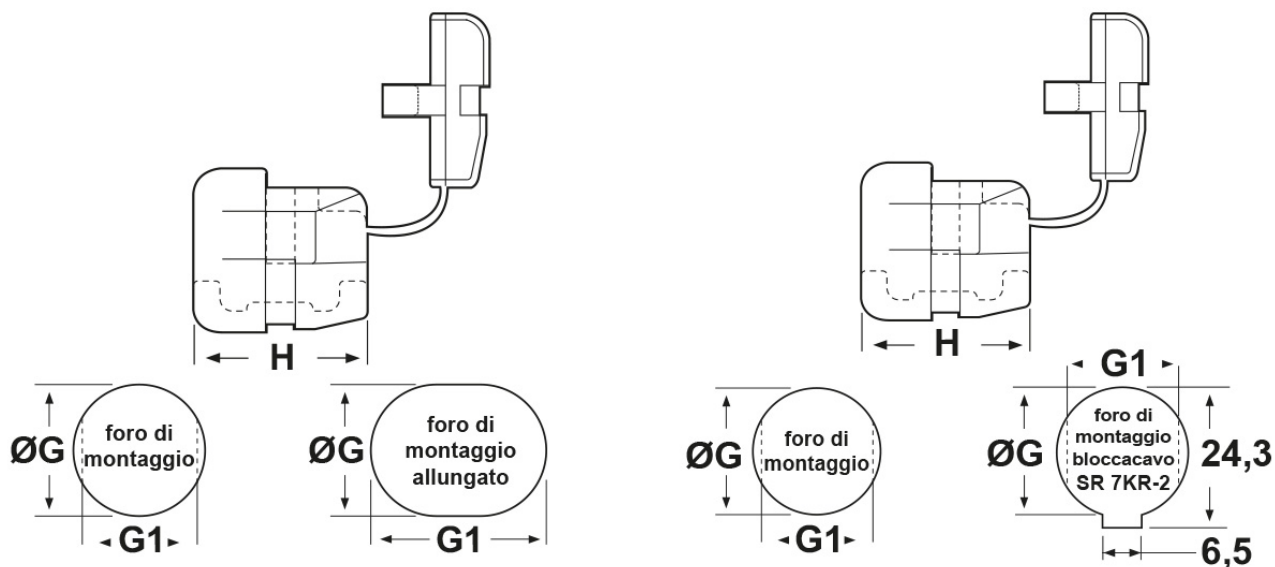

SCHEDA ARTICOLO

Articolo: SR 3L-1 NERI - Codice EZ: 146605

25/07/2024

per cavi piatti

per cavi tondi

ARTICOLO	colore	specifica	per cavi mm	ØG mm	G1 mm	H mm	spessore telaio max mm
SR 3L-1 NERI	nero	per cavi piatti	3x5,6	11,1	9,9	10,3	4

Materiale: poliammide 6/6.

Colore: nero, bianco.

Temperatura d'uso: -18°C / +105°C

Infiammabilità: antifiama e autoestinguente UL94-V2.

Normative e Certificazioni: UR, CSA.

Tutte le informazioni e i dati riportati sono indicativi e possono essere soggetti a variazioni senza preavviso