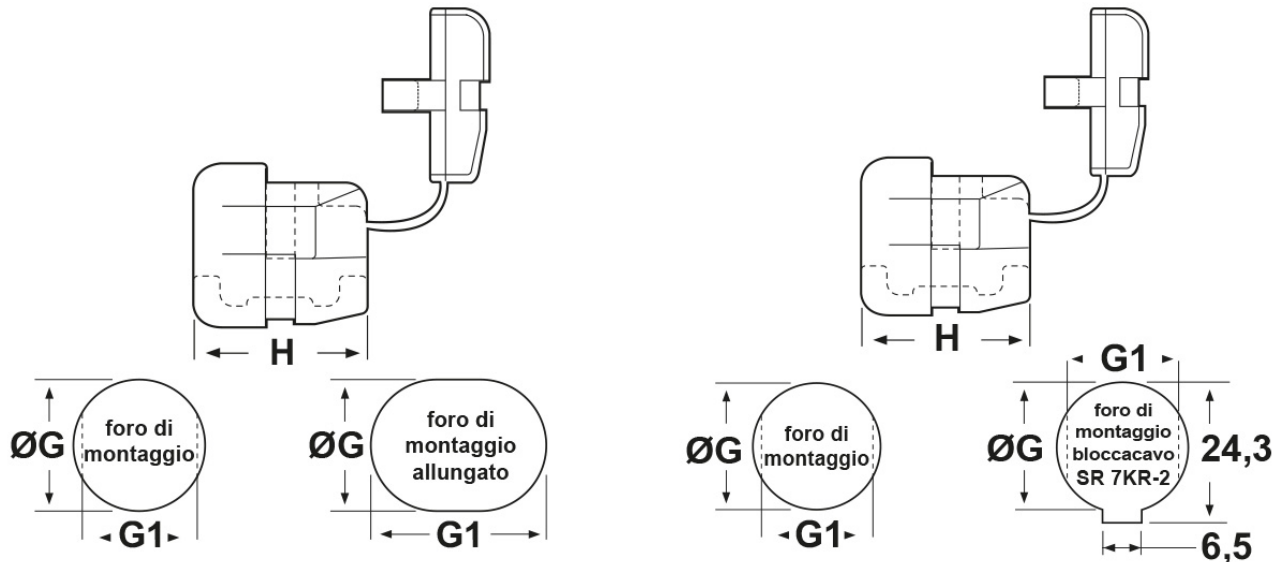

SCHEDA ARTICOLO

Articolo: SR 3L-1 BIANCHI - Codice EZ: N.D

22/12/2024

per cavi piatti

per cavi tondi

Il disegno è indicativo e le proporzioni potrebbero non corrispondere alle dimensioni in tabella o reali.

ARTICOLO	colore	specifica	per cavi mm	ØG mm	G1 mm	H mm	spessore telaio max mm
SR 3L-1 BIANCHI	bianco	per cavi piatti	3x5,6	11,1	9,9	10,3	4

Materiale: poliammide 6/6.	Colore: nero, bianco.
Temperatura d'uso: -18°C / +105°C	Infiammabilità: antifiama e autoestingente UL94-V2.
Normative e Certificazioni: UR, CSA.	