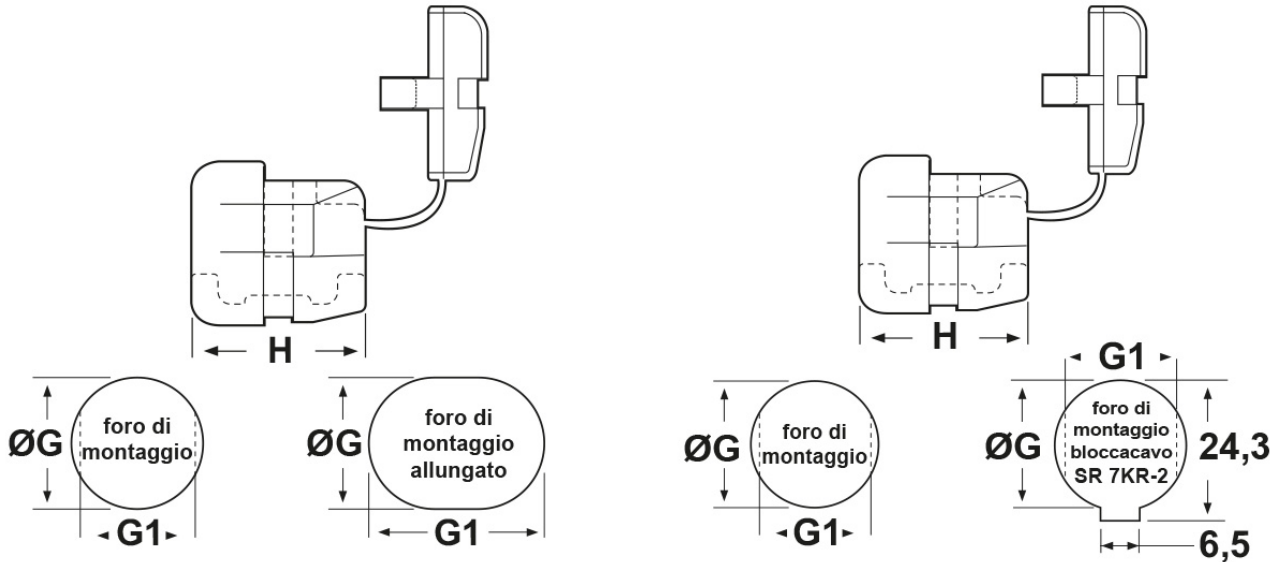

SCHEDA ARTICOLO

Articolo: SR 34-2 NERI - Codice EZ: 146643

25/07/2024

per cavi piatti

per cavi tondi

ARTICOLO	colore	specifica	per cavi mm	ØG mm	G1 mm	H mm	spessore telaio max mm
SR 34-2 NERI	nero	per cavi piatti	6,1x10,7 / 6,1x12,9 / 7,4x12,9 / 7,4x16,5	22,2	21,3	20,7	3,2

Materiale: poliammide 6/6.

Colore: nero, bianco.

Temperatura d'uso: -18°C / +105°C

Infiammabilità: antifiamma e autoestinguente UL94-V2.

Normative e Certificazioni: UR, CSA.

Tutte le informazioni e i dati riportati sono indicativi e possono essere soggetti a variazioni senza preavviso