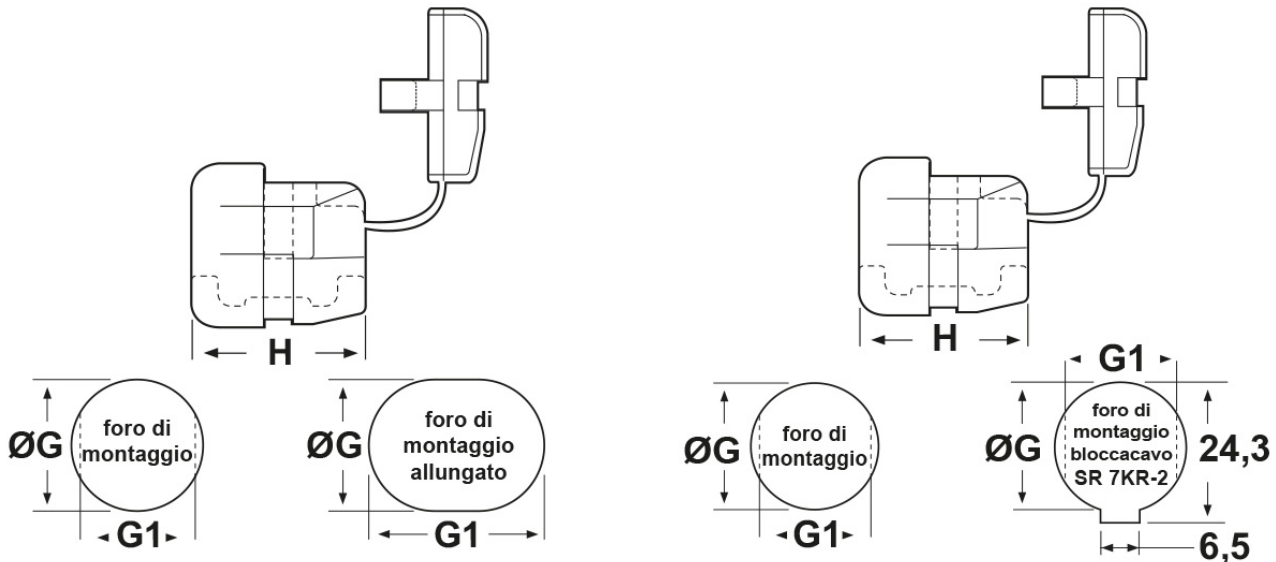

SCHEDA ARTICOLO

Articolo: SR 34-2 BIANCHI - Codice EZ: N.D

25/07/2024

per cavi piatti

per cavi tondi

ARTICOLO	colore	specifica	per cavi mm	ØG mm	G1 mm	H mm	spessore telaio max mm
SR 34-2 BIANCHI	bianco	per cavi piatti	6,1x10,7 / 6,1x12,9 / 7,4x12,9 / 7,4x16,5	22,2	21,3	20,7	3,2

Materiale: poliammide 6/6.	Colore: nero, bianco.
Temperatura d'uso: -18°C / +105°C	Infiammabilità: antifiamma e autoestingente UL94-V2.
Normative e Certificazioni: UR, CSA.	

Tutte le informazioni e i dati riportati sono indicativi e possono essere soggetti a variazioni senza preavviso