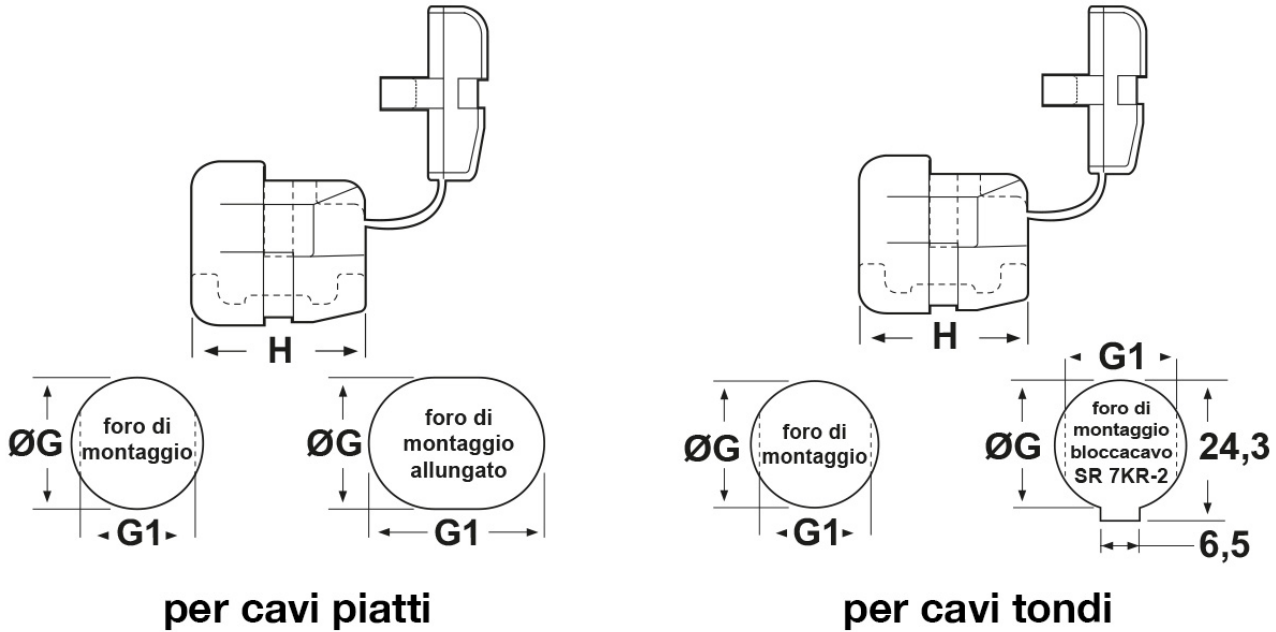

SCHEDA ARTICOLO

Articolo: SR 33-1 NERI - Codice EZ: 146642

18/09/2024

ARTICOLO	colore	specifica	per cavi mm	ØG mm	G1 mm	H mm	spessore telaio max mm
SR 33-1 NERI**	nero	per cavi piatti	5,1x9,4 / 5,1x10,9 / 6,1x10,7 / 6,1x12,9	19	22,2	19,8	3,2

Materiale: poliammide 6/6.

Temperatura d'uso: -18°C / +105°C

Normative e Certificazioni: UR, CSA.

Colore: nero, bianco.

Infiammabilità: antifiama e autoestinguente UL94-V2.

Tutte le informazioni e i dati riportati sono indicativi e possono essere soggetti a variazioni senza preavviso