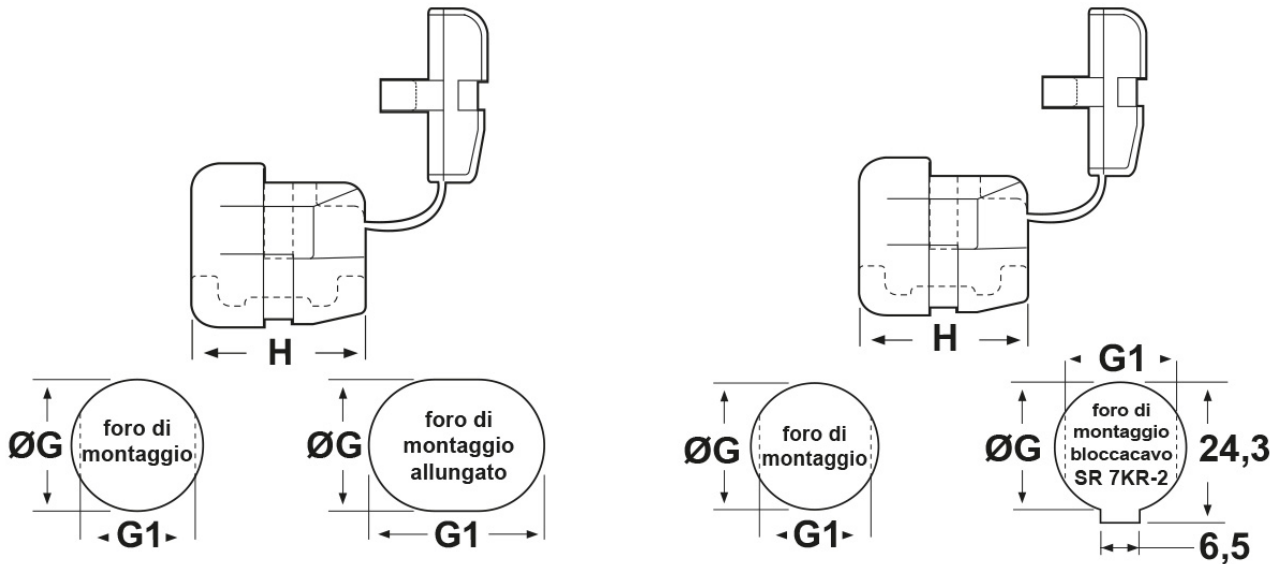

SCHEDA ARTICOLO

Articolo: SR 31-2 NERI - Codice EZ: 146641

25/07/2024

per cavi piatti

per cavi tondi

ARTICOLO	colore	specifica	per cavi mm	ØG mm	G1 mm	H mm	spessore telaio max mm
SR 31-2 NERI	nero	per cavi piatti	8,1x16,5	22,2	21,2	20,6	3,2

Materiale: poliammide 6/6.

Colore: nero, bianco.

Temperatura d'uso: -18°C / +105°C

Infiammabilità: antifiama e autoestinguente UL94-V2.

Normative e Certificazioni: UR, CSA.

Tutte le informazioni e i dati riportati sono indicativi e possono essere soggetti a variazioni senza preavviso