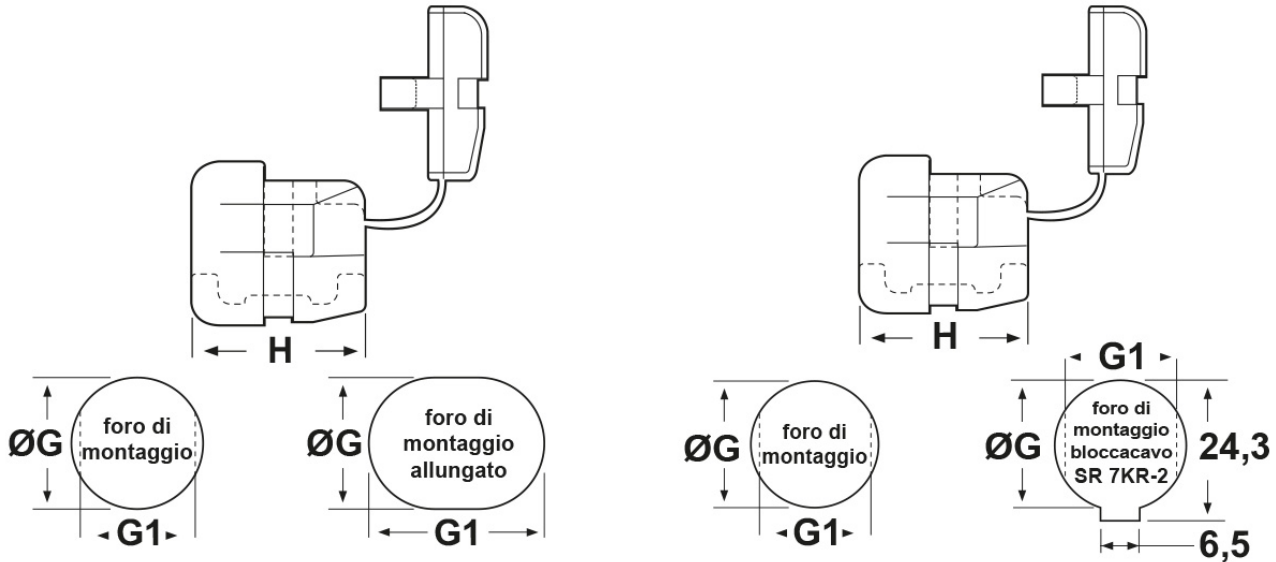

SCHEDA ARTICOLO

Articolo: SR 31-2 NERI - Codice EZ: 146641

25/07/2024

per cavi piatti

per cavi tondi

ARTICOLO	colore	specifica	per cavi mm	ØG mm	G1 mm	H mm	spessore telaio max mm
SR 31-2 NERI	nero	per cavi tondi	10,8 - 12,1	22,2	21,3	20,6	3,2

Materiale: poliammide 6/6.

Colore: nero, bianco.

Temperatura d'uso: -18°C / +105°C

Infiammabilità: antifiama e autoestinguente UL94-V2.

Normative e Certificazioni: UR, CSA.

Tutte le informazioni e i dati riportati sono indicativi e possono essere soggetti a variazioni senza preavviso