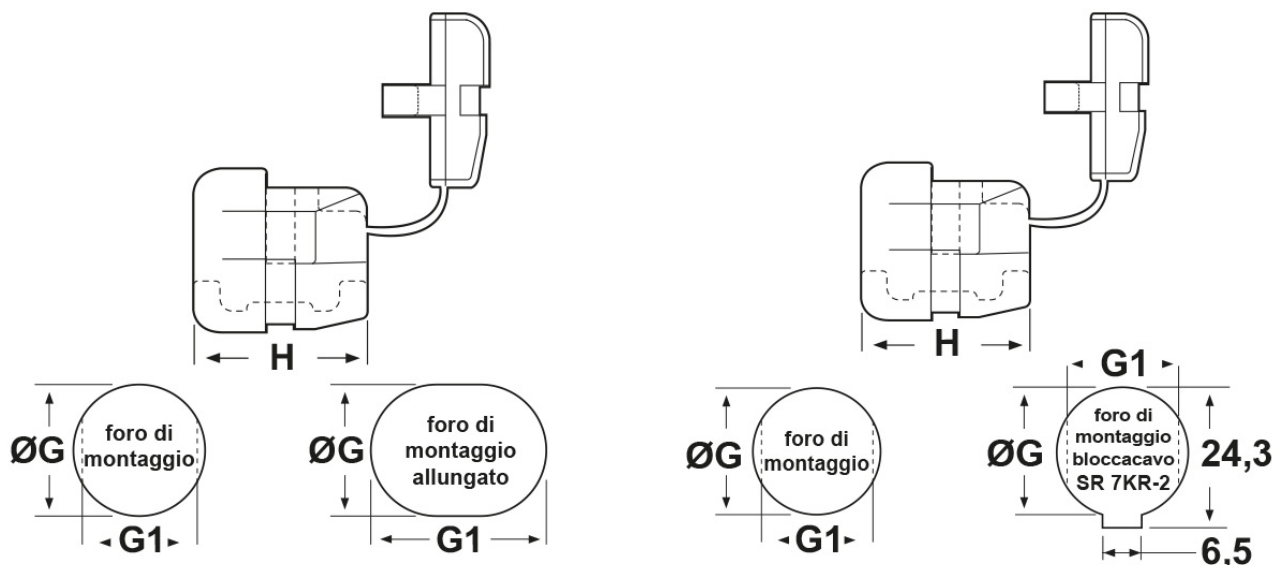

**SCHEDA ARTICOLO**

Articolo: SR 31-2 BIANCHI - Codice EZ: 147375

25/07/2024

**per cavi piatti**

**per cavi tondi**

ARTICOLO	colore	specifica	per cavi mm	ØG mm	G1 mm	H mm	spessore telaio max mm
SR 31-2 BIANCHI	bianco	per cavi piatti	8,1x16,5	22,2	21,2	20,6	3,2

Materiale: poliammide 6/6.

Colore: nero, bianco.

Temperatura d'uso: -18°C / +105°C

Infiammabilità: antifiama e autoestingente UL94-V2.

Normative e Certificazioni: UR, CSA.

Tutte le informazioni e i dati riportati sono indicativi e possono essere soggetti a variazioni senza preavviso