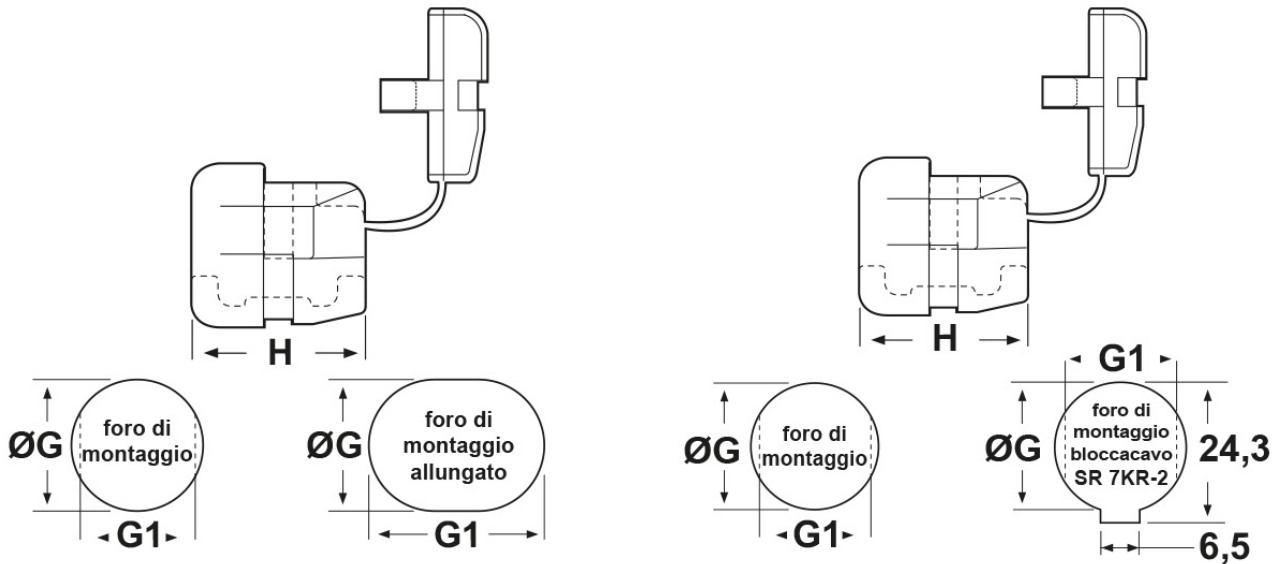

SCHEDA ARTICOLO

Articolo: SR 302-1 NERI - Codice EZ: 146588

16/07/2024

per cavi piatti

per cavi tondi

ARTICOLO	colore	specifica	per cavi mm	ØG mm	G1 mm	H mm	spessore telaio max mm
SR 302-1 NERI**	nero	per cavi piatti	1,5x10,2 / 3x7,6 / 3,8x10,2 / 4,1x10,4	9,5 / 9,5 - 9,9 / 10,5 - 10,7 / 10,7 - 11,1	15,9 - 16,3	11,9	2,5

Materiale: poliammide 6/6.

Colore: nero, bianco.

Temperatura d'uso: -18°C / +105°C

Infiammabilità: antifiama e autoestingente UL94-V2.

Normative e Certificazioni: UR, CSA.

Tutte le informazioni e i dati riportati sono indicativi e possono essere soggetti a variazioni senza preavviso