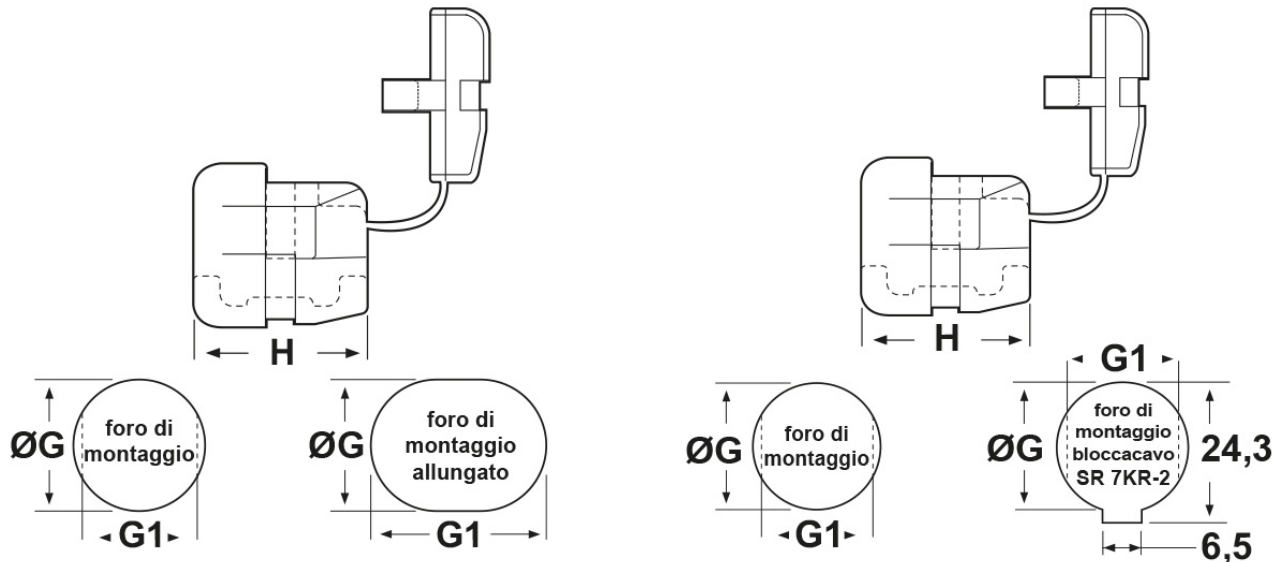

SCHEDA ARTICOLO

Articolo: SR 302-1 BIANCHI - Codice EZ: N.D

25/07/2024

per cavi piatti

per cavi tondi

ARTICOLO	colore	specifica	per cavi mm	ØG mm	G1 mm	H mm	spessore telaio max mm
SR 302-1 BIANCHI**	bianco	per cavi piatti	1,5x10,2 / 3x7,6 / 3,8x10,2 / 4,1x10,4	9,5 / 9,5 - 9,9 / 10,5 - 10,7 / 10,7 - 11,1	15,9 - 16,3	11,9	2,5

Materiale: poliammide 6/6.	Colore: nero, bianco.
Temperatura d'uso: -18°C / +105°C	Infiammabilità: antifiamma e autoestinguente UL94-V2.
Normative e Certificazioni: UR, CSA.	

Tutte le informazioni e i dati riportati sono indicativi e possono essere soggetti a variazioni senza preavviso