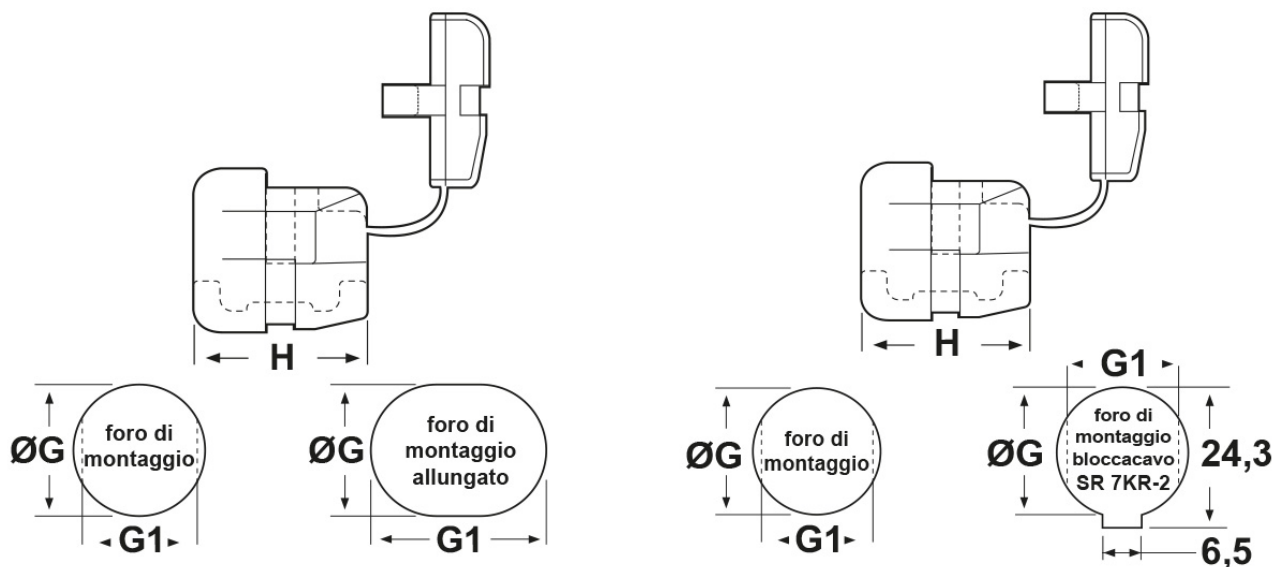

SCHEDA ARTICOLO

Articolo: SR 30-1 NERI - Codice EZ: 146640

16/07/2024

per cavi piatti

per cavi tondi

ARTICOLO	colore	specifica	per cavi mm	ØG mm	G1 mm	H mm	spessore telaio max mm
SR 30-1 NERI**	nero	per cavi piatti	3,6x10,2/4,1x10,4/4,6x10,5/5,1x10,6/5,6x10,8	14,2	18,5	17,1	3,2

Materiale: poliammide 6/6.	Colore: nero, bianco.
Temperatura d'uso: -18°C / +105°C	Infiammabilità: antifiama e autoestingente UL94-V2.
Normative e Certificazioni: UR, CSA.	

Tutte le informazioni e i dati riportati sono indicativi e possono essere soggetti a variazioni senza preavviso