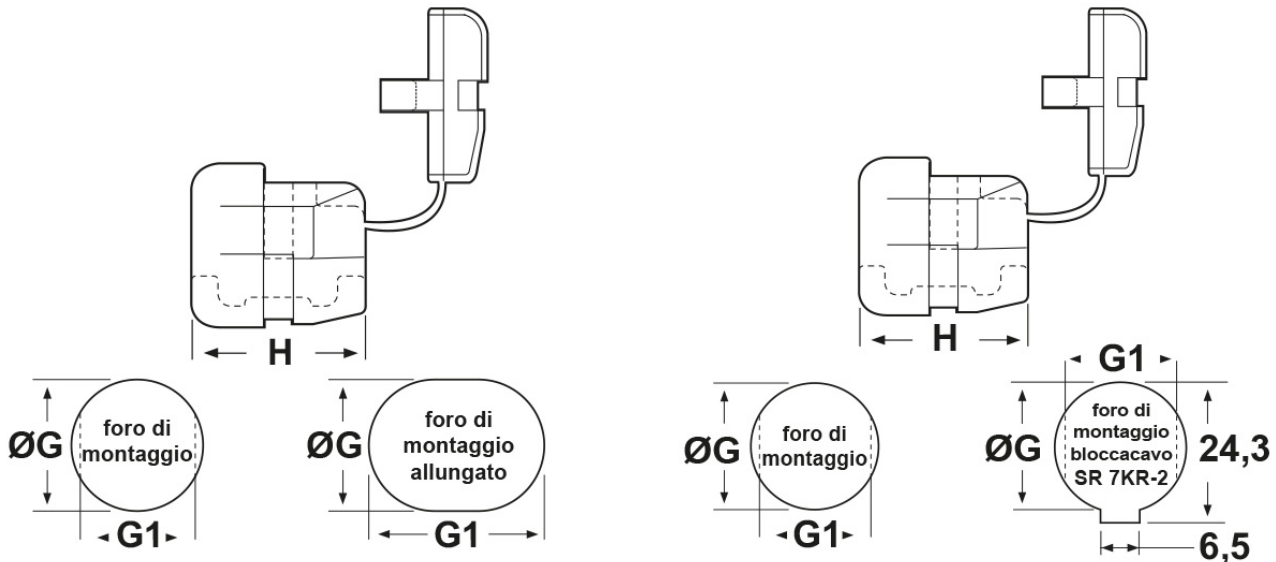

SCHEDA ARTICOLO

Articolo: SR 30-1 BIANCHI - Codice EZ: N.D

14/08/2024

per cavi piatti

per cavi tondi

ARTICOLO	colore	specifica	per cavi mm	ØG mm	G1 mm	H mm	spessore telaio max mm
SR 30-1 BIANCHI**	bianco	per cavi piatti	3,6x10,2/4,1x10,4/4,6x8,9/4,6x8,9/5,1x8,4/5,1x10,9	14,2	18,5	17,1	3,2

Materiale: poliammide 6/6.

Colore: nero, bianco.

Temperatura d'uso: -18°C / +105°C

Infiammabilità: antifiama e autoestingente UL94-V2.

Normative e Certificazioni: UR, CSA.

Tutte le informazioni e i dati riportati sono indicativi e possono essere soggetti a variazioni senza preavviso