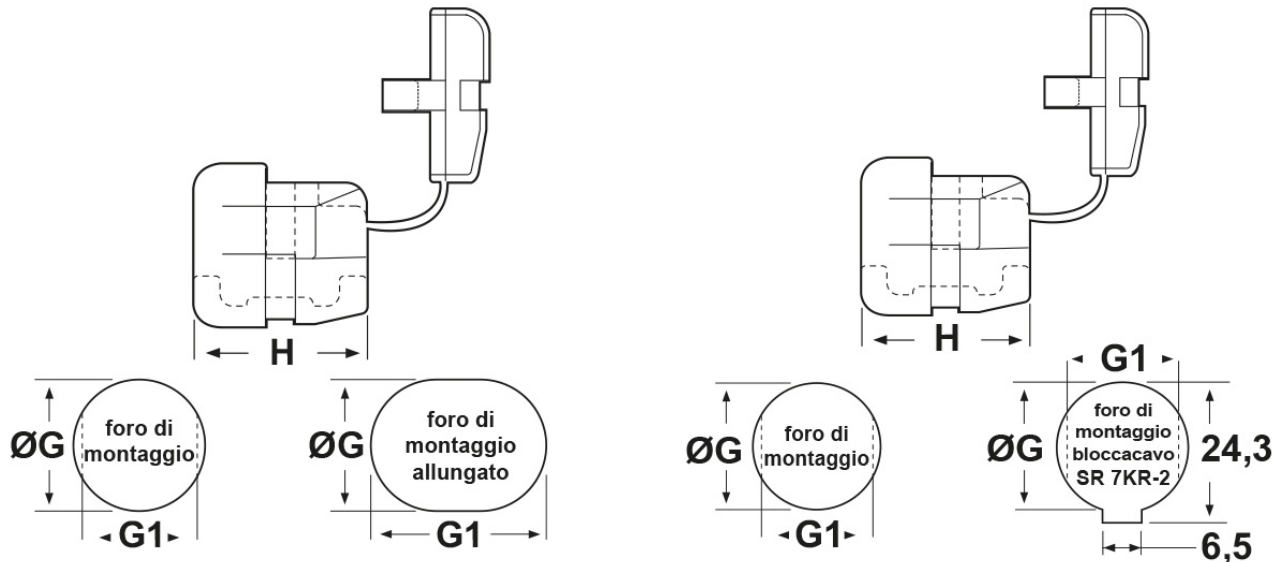

SCHEDA ARTICOLO

Articolo: SR 300-1 NERI - Codice EZ: 146587

24/07/2024

per cavi piatti

per cavi tondi

ARTICOLO	colore	specifica	per cavi mm	ØG mm	G1 mm	H mm	spessore telaio max mm
SR 300-1 NERI	nero	per cavi piatti	1,5x10,2 / 3x7,6 / 3,8x10,2 / 4,1x10,4	9,5 / 9,5 - 9,9 / 10,5 - 10,7 / 10,7 - 11,1	15,9 - 16,3	11,9	4

Materiale: poliammide 6/6.	Colore: nero, bianco.
Temperatura d'uso: -18°C / +105°C	Infiammabilità: antifiama e autoestingente UL94-V2.
Normative e Certificazioni: UR, CSA.	

Tutte le informazioni e i dati riportati sono indicativi e possono essere soggetti a variazioni senza preavviso