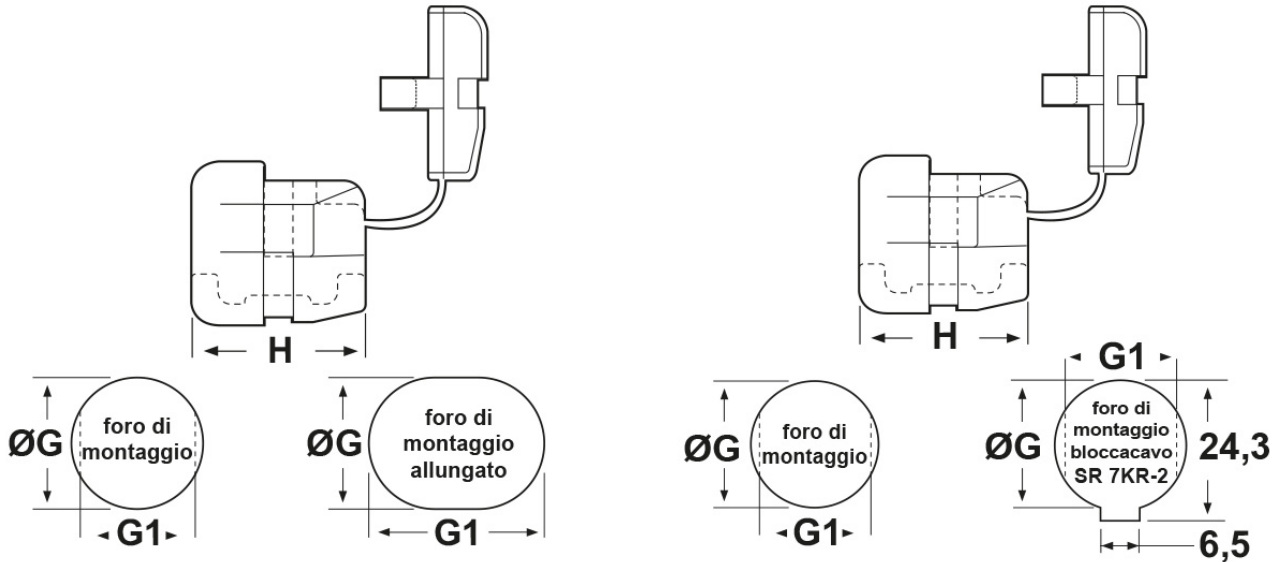

**SCHEDA ARTICOLO**

Articolo: SR 300-1 BIANCHI - Codice EZ: N.D

16/07/2024

**per cavi piatti**

**per cavi tondi**

ARTICOLO	colore	specifica	per cavi mm	ØG mm	G1 mm	H mm	spessore telaio max mm
SR 300-1 BIANCHI	bianco	per cavi piatti	1,5x10,2 / 3x7,6 / 3,8x10,2 / 4,1x10,4	9,5 / 9,5 - 9,9 / 10,5 - 10,7 / 10,7 - 11,1	15,9 - 16,3	11,9	4

Materiale: poliammide 6/6.

Colore: nero, bianco.

Temperatura d'uso: -18°C / +105°C

Infiammabilità: antifiamma e autoestinguente UL94-V2.

Normative e Certificazioni: UR, CSA.

Tutte le informazioni e i dati riportati sono indicativi e possono essere soggetti a variazioni senza preavviso