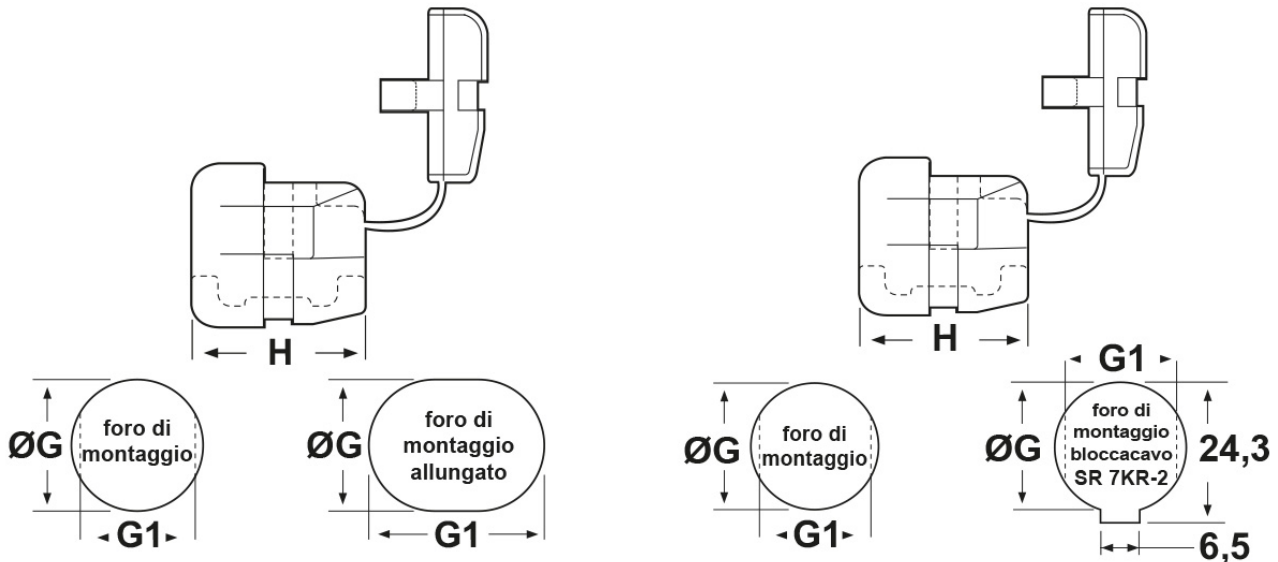

**SCHEDA ARTICOLO**

Articolo: SR 2P-4 NERI - Codice EZ: 146601

16/07/2024

**per cavi piatti**

**per cavi tondi**

ARTICOLO	colore	specifica	per cavi mm	ØG mm	G1 mm	H mm	spessore telaio max mm
SR 2P-4 NERI	nero	per cavi piatti	2,3x4,6 / 2,8x5,3	9,5	8,8	10,3	1,6

Materiale: poliammide 6/6.	Colore: nero, bianco.
Temperatura d'uso: -18°C / +105°C	Infiammabilità: antifiama e autoestinguente UL94-V2.
Normative e Certificazioni: UR, CSA.	

Tutte le informazioni e i dati riportati sono indicativi e possono essere soggetti a variazioni senza preavviso