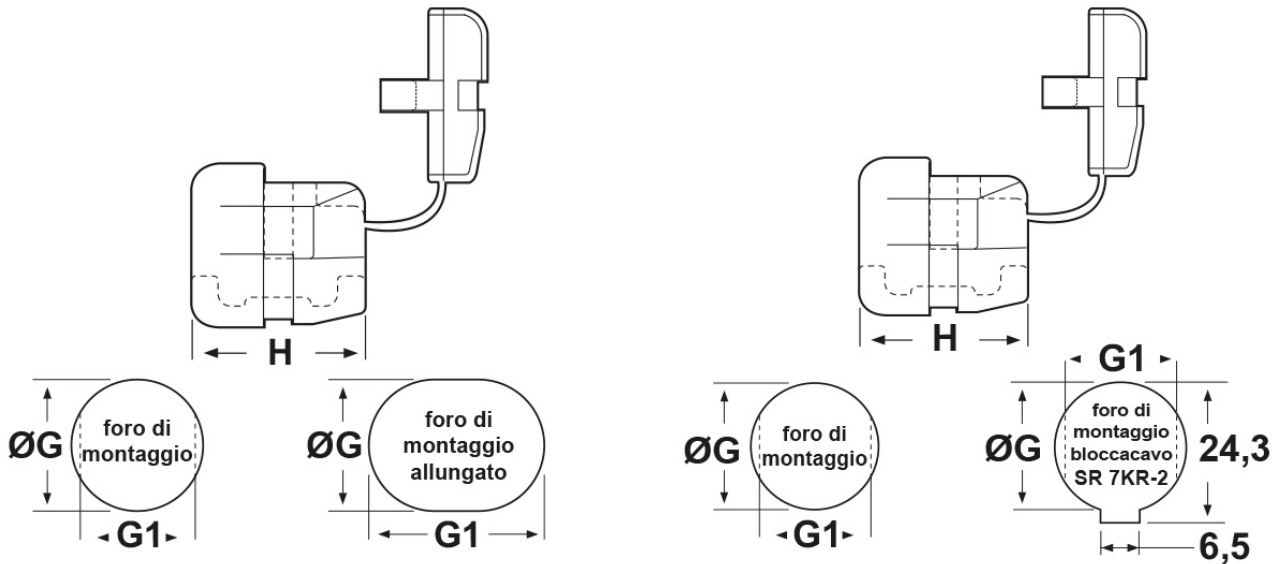

**SCHEDA ARTICOLO**

Articolo: SR 2M-1 NERI - Codice EZ: 146600

18/09/2024

**per cavi piatti**

**per cavi tondi**

ARTICOLO	colore	specifica	per cavi mm	ØG mm	G1 mm	H mm	spessore telaio max mm
SR 2M-1 NERI	nero	per cavi tondi	3,2 - 4,8	9,5	8,4	10,3	1,6

Materiale: poliammide 6/6.

Colore: nero, bianco.

Temperatura d'uso: -18°C / +105°C

Infiammabilità: antifiamma e autoestinguente UL94-V2.

Normative e Certificazioni: UR, CSA.

Tutte le informazioni e i dati riportati sono indicativi e possono essere soggetti a variazioni senza preavviso