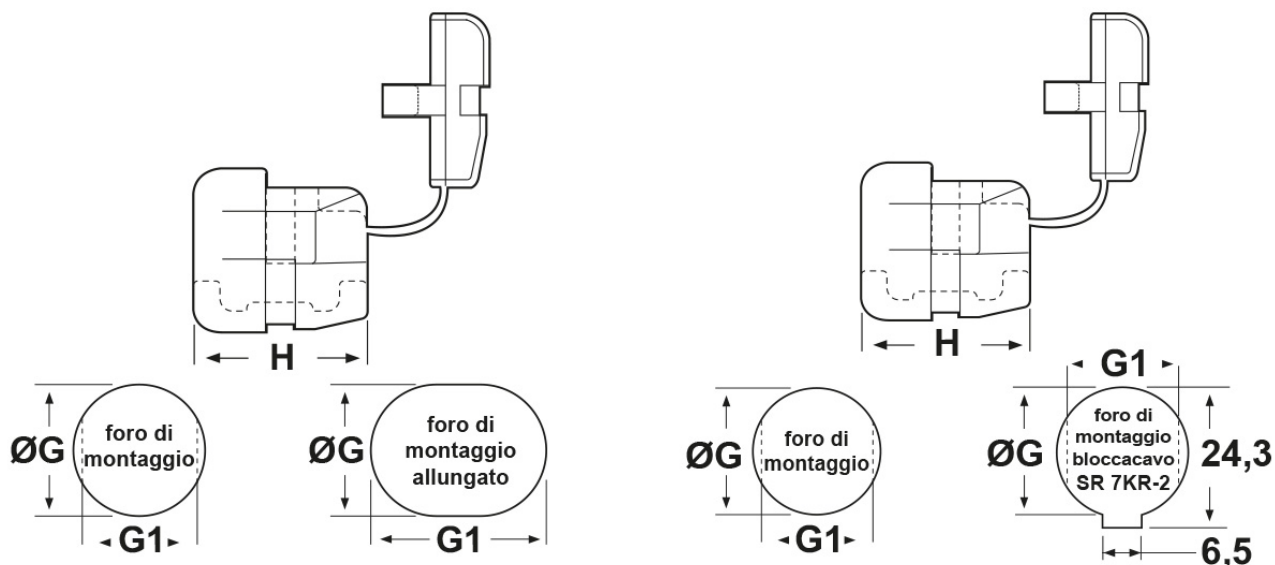

SCHEDA ARTICOLO

Articolo: SR 2M-1 BIANCHI - Codice EZ: 146720

25/07/2024

per cavi piatti

per cavi tondi

ARTICOLO	colore	specifica	per cavi mm	ØG mm	G1 mm	H mm	spessore telaio max mm
SR 2M-1 BIANCHI	bianco	per cavi tondi	3,2 - 4,8	9,5	8,4	10,3	1,6

Materiale: poliammide 6/6.

Colore: nero, bianco.

Temperatura d'uso: -18°C / +105°C

Infiammabilità: antifiama e autoestingente UL94-V2.

Normative e Certificazioni: UR, CSA.

Tutte le informazioni e i dati riportati sono indicativi e possono essere soggetti a variazioni senza preavviso