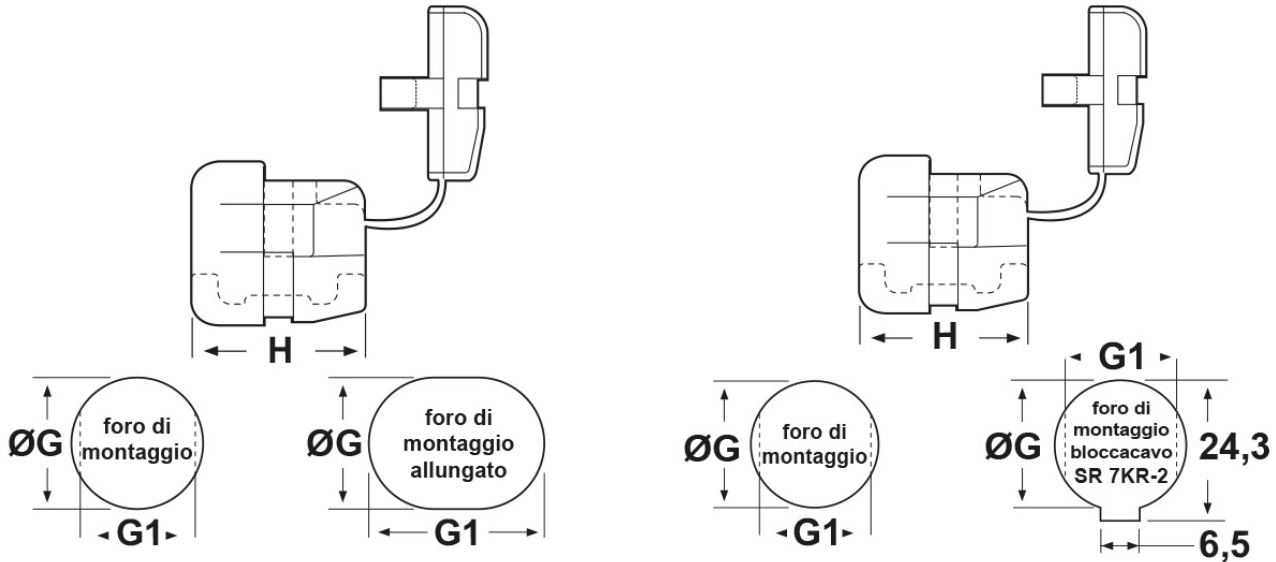

SCHEDA ARTICOLO

Articolo: SR 2L-1 NERI - Codice EZ: 146603

25/07/2024

per cavi piatti

per cavi tondi

ARTICOLO	colore	specifica	per cavi mm	ØG mm	G1 mm	H mm	spessore telaio max mm
SR 2L-1 NERI	nero	per cavi piatti	2,3x4,6 / 2,8x5,3	9,5	8,8	10,3	3,2

Materiale: poliammide 6/6.

Temperatura d'uso: -18°C / +105°C

Normative e Certificazioni: UR, CSA.

Colore: nero, bianco.

Infiammabilità: antifiama e autoestinguente UL94-V2.

Tutte le informazioni e i dati riportati sono indicativi e possono essere soggetti a variazioni senza preavviso