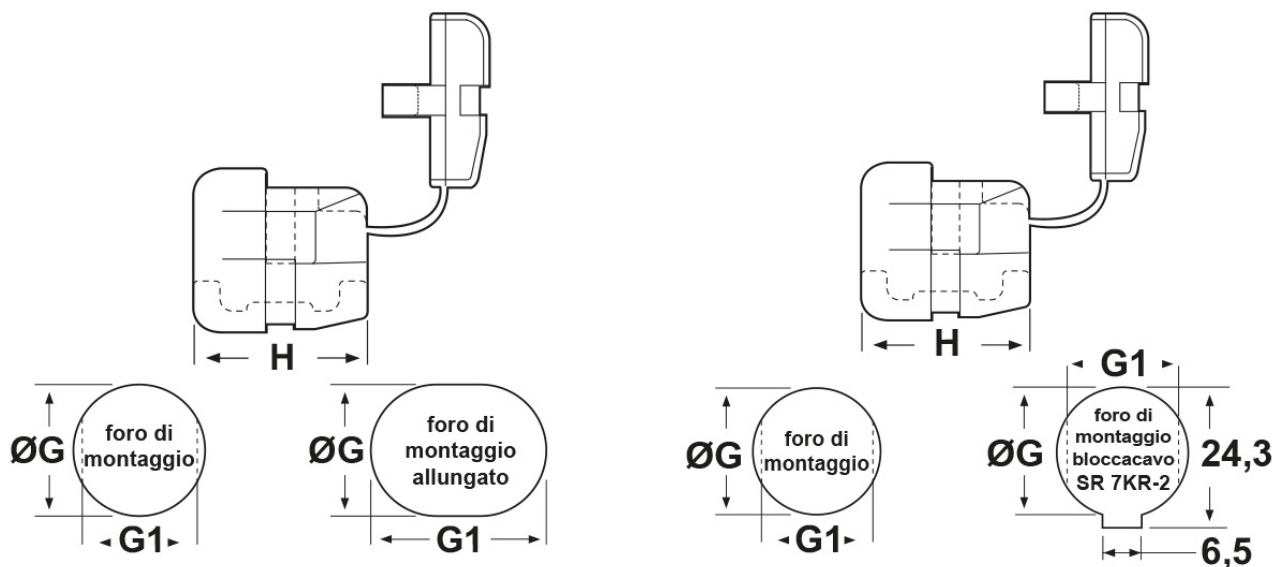

SCHEDA ARTICOLO

Articolo: SR 2L-1 BIANCHI - Codice EZ: N.D

25/07/2024

per cavi piatti

per cavi tondi

ARTICOLO	colore	specifica	per cavi mm	ØG mm	G1 mm	H mm	spessore telaio max mm
SR 2L-1 BIANCHI	bianco	per cavi piatti	2,3x4,6 / 2,8x5,3	9,5	8,8	10,3	3,2

Materiale: poliammide 6/6.

Colore: nero, bianco.

Temperatura d'uso: -18°C / +105°C

Infiammabilità: antifiama e autoestinguente UL94-V2.

Normative e Certificazioni: UR, CSA.

Tutte le informazioni e i dati riportati sono indicativi e possono essere soggetti a variazioni senza preavviso