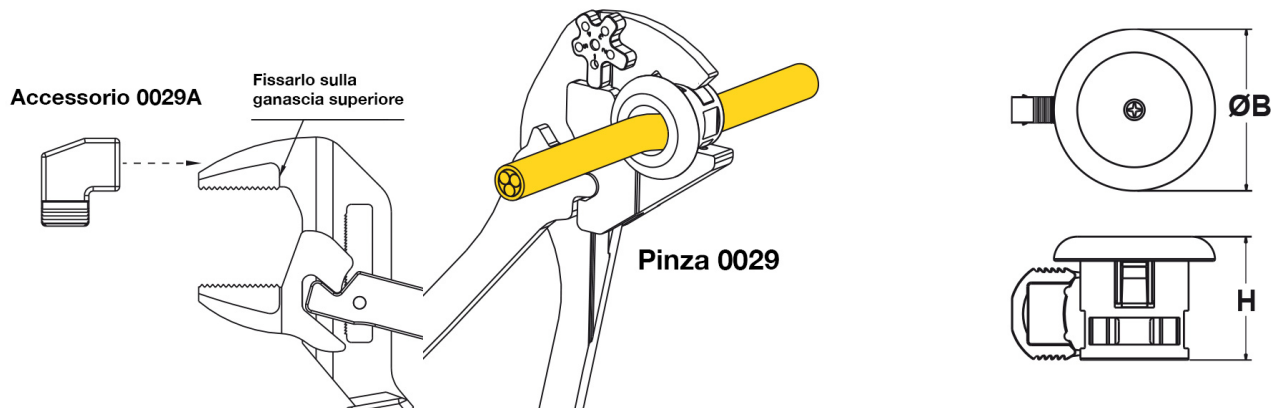

SCHEDA ARTICOLO

Articolo: LTBSR 875-188-440 BIANCHI - Codice EZ: 142593

16/07/2024

ARTICOLO	colore	specifica	Ø est. cavo min - max mm	Ø foro montaggio mm	ØB mm	H mm	spessore telaio mm
LTBSR 875-188-440 BIANCHI	bianco	bloccacavo	8,4 - 11,2	22,2	32,8	25,1	3,2 - 4,8

Materiale: corpo in poliammide 6/6 e membrana superiore in TPE.

Colore: bianco, grigio chiaro RAL 7035, nero. (Il colore è riferito alla sola membrana superiore perchè il corpo rimane nero).

Temperatura d'uso: -20°C / +100°C