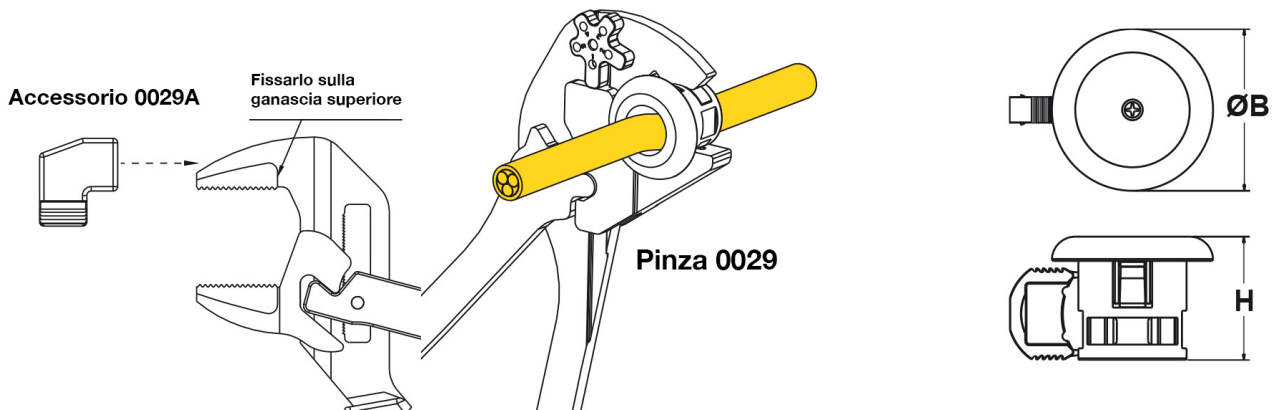

SCHEDA ARTICOLO

Articolo: LTBSR 875-188-330 NERI - Codice EZ: 142590

27/07/2024

ARTICOLO	colore	specifica	Ø est. cavo min - max mm	Ø foro montaggio mm	ØB mm	H mm	spessore telaio mm
LTBSR 875-188-330 NERI	nero	bloccacavo	7,1 - 8,4	22,2	32,8	25,1	3,2 - 4,8

Materiale: corpo in poliammide 6/6 e membrana superiore in TPE.	Colore: bianco, grigio chiaro RAL 7035, nero. (Il colore è riferito alla sola membrana superiore perchè il corpo rimane nero).
Temperatura d'uso: -20°C / +100°C	Protezione IP: IP 65 / IP 66 / IP 67 / IP 68.
Infiammabilità: antifiama e autoestingente UL94-V0.	Normative e Certificazioni: c-UL-us secondo UL 514B.