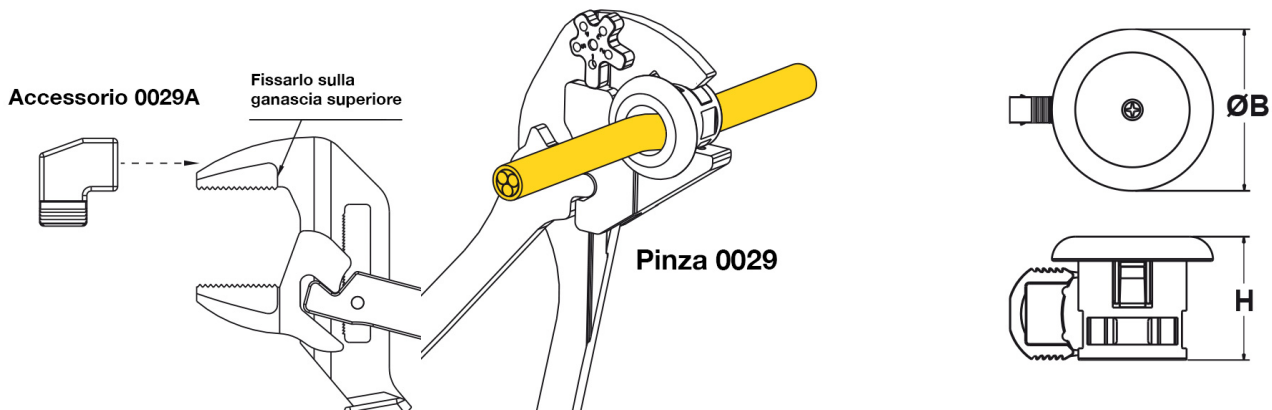

SCHEDA ARTICOLO

Articolo: LTBSR 875-188-330 GRIGI - Codice EZ: N.D

16/07/2024

ARTICOLO	colore	specifica	Ø est. cavo min - max mm	Ø foro montaggio mm	ØB mm	H mm	spessore telaio mm
LTBSR 875-188-330 GRIGI	grigio	bloccacavo	7,1 - 8,4	22,2	32,8	25,1	3,2 - 4,8

Materiale: corpo in poliammide 6/6 e membrana superiore in TPE.	Colore: bianco, grigio chiaro RAL 7035, nero. (Il colore è riferito alla sola membrana superiore perchè il corpo rimane nero).
Temperatura d'uso: -20°C / +100°C	Protezione IP: IP 65 / IP 66 / IP 67 / IP 68.
Infiammabilità: antifiama e autoestingente UL94-V0.	Normative e Certificazioni: c-UL-us secondo UL 514B.