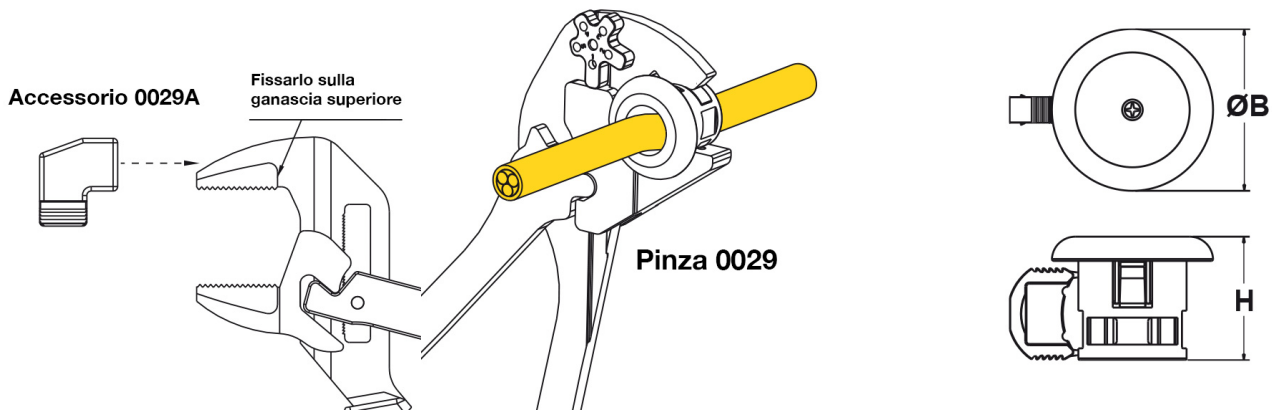

SCHEDA ARTICOLO

Articolo: LTBSR 875-188-330 BIANCHI - Codice EZ: N.D

16/07/2024

ARTICOLO	colore	specifica	Ø est. cavo min - max mm	Ø foro montaggio mm	ØB mm	H mm	spessore telaio mm
LTBSR 875-188-330 BIANCHI	bianco	bloccacavo	7,1 - 8,4	22,2	32,8	25,1	3,2 - 4,8

Materiale: corpo in poliammide 6/6 e membrana superiore in TPE.	Colore: bianco, grigio chiaro RAL 7035, nero. (Il colore è riferito alla sola membrana superiore perchè il corpo rimane nero).
Temperatura d'uso: -20°C / +100°C	Protezione IP: IP 65 / IP 66 / IP 67 / IP 68.
Infiammabilità: antifiama e autoestingente UL94-V0.	Normative e Certificazioni: c-UL-us secondo UL 514B.