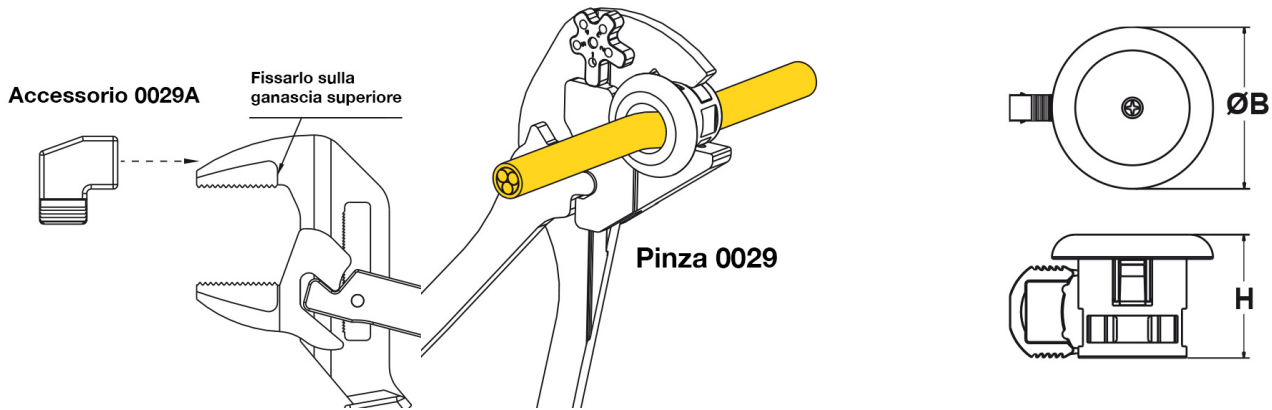

SCHEDA ARTICOLO

Articolo: LTBSR 875-094-330 BIANCHI - Codice EZ: 142592

18/07/2024

ARTICOLO	colore	specifica	Ø est. cavo min - max mm	Ø foro montaggio mm	ØB mm	H mm	spessore telaio mm
LTBSR 875-094-330 BIANCHI	bianco	bloccacavo	7,1 - 8,4	22,2	32,8	25,1	0,8 - 2,4

Materiale: corpo in poliammide 6/6 e membrana superiore in TPE.

Colore: bianco, grigio chiaro RAL 7035, nero. (Il colore è riferito alla sola membrana superiore perchè il corpo rimane nero).

Temperatura d'uso: -20°C / +100°C