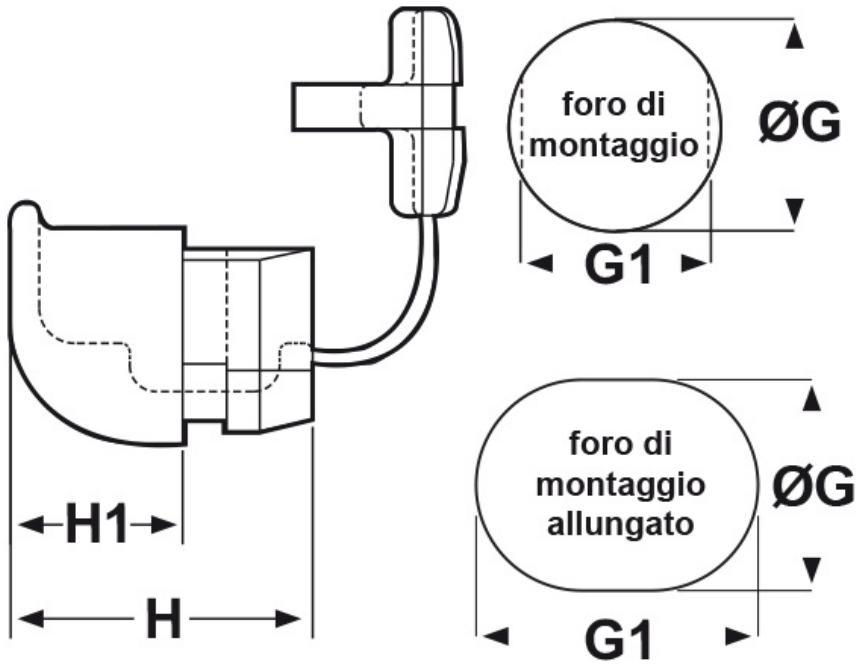

**SCHEMA ARTICOLO**

Articolo: SR 24-1 - Codice EZ: 146659

01/08/2024

ARTICOLO	specifica	per cavi mm	ØG mm	G1 mm	H mm	H1 mm	spessore telaio max mm
SR 24-1	per cavi piatti	6,1x10,7 / 6,1x13 / 7,4x13 / 7,4x16,5	22,2	21,3	24,6	12,7	3,2

Materiale: poliammide 6/6.	Colore: nero.
Temperatura d'uso: -18°C / +105°C	Infiammabilità: antifiama e autoestinguente UL94-V2.
Normative e Certificazioni: UR, CSA.	

Tutte le informazioni e i dati riportati sono indicativi e possono essere soggetti a variazioni senza preavviso