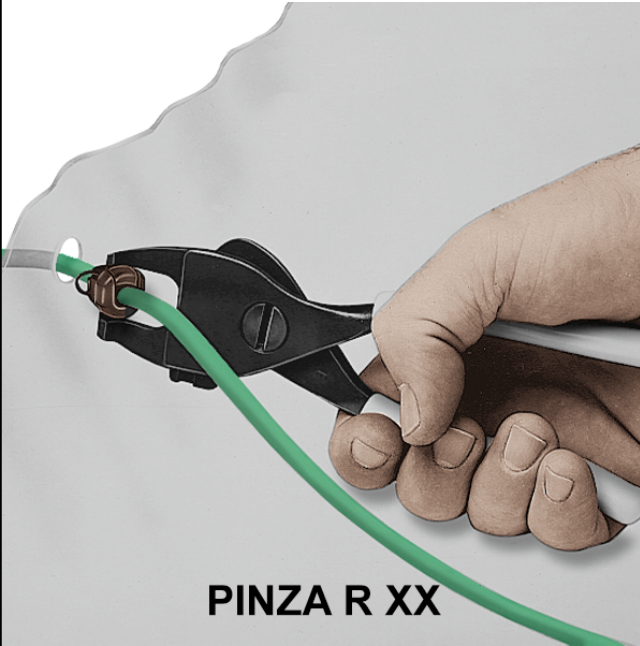

SCHEMA ARTICOLO

Articolo: PINZA R 291 - Codice EZ: 147648

01/08/2024

ARTICOLO

adatti ai seguenti bloccacavi:

PINZA R 291

tipo "SR"

Tutte le informazioni e i dati riportati sono indicativi e possono essere soggetti a variazioni senza preavviso