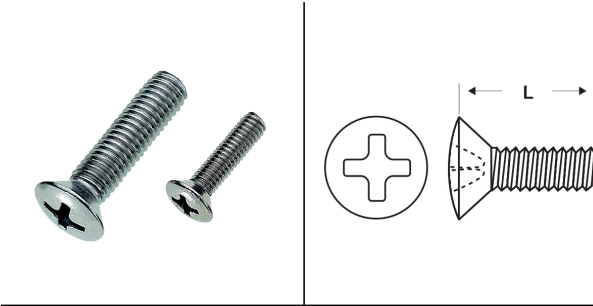

VITI IN METALLO A TESTA SVASATA BOMBATA CON TAGLIO A CROCE ARTICOLO: M-DIN 966 M8x90

Codice EZ:

Materiale: acciaio inossidabile A2.

Colore: acciaio.

Normative e Certificazioni: corrispondono anche alle normative EN ISO 7047 e UNI 7689.

Su richiesta: possono essere fornite in acciaio inossidabile A4.

Il disegno è indicativo e le proporzioni potrebbero non corrispondere alle dimensioni in tabella o reali.

ARTICOLO	specifica	filetto passo	filetto valore	L mm	confezione pz.
M-DIN 966 M8x90	DIN 966	Metrico	8	90	200