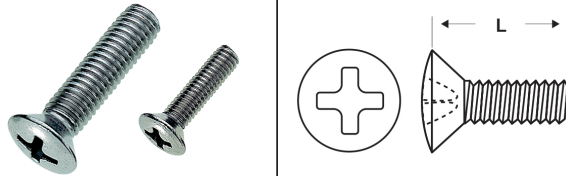

## VITI IN METALLO A TESTA SVASATA BOMBATA CON TAGLIO A CROCE

### ARTICOLO: M-DIN 966 M8x25

**Codice EZ:** 380537

Materiale: acciaio inossidabile A2.

Colore: acciaio.

Normative e Certificazioni: corrispondono anche alle normative EN ISO 7047 e UNI 7689.

Su richiesta: possono essere fornite in acciaio inossidabile A4.

Il disegno è indicativo e le proporzioni potrebbero non corrispondere alle dimensioni in tabella o reali.

ARTICOLO	specifica	filetto passo	filetto valore	L mm	confezione pz.
M-DIN 966 M8x25	DIN 966	Metrico	8	25	200