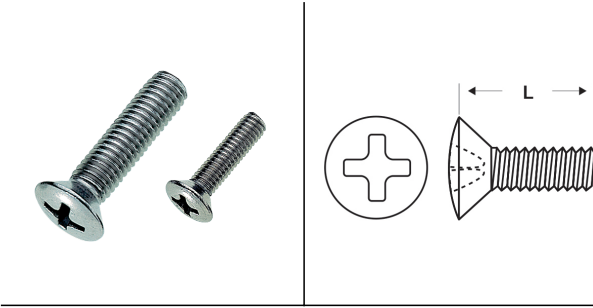

VITI IN METALLO A TESTA SVASATA BOMBATA CON TAGLIO A CROCE

ARTICOLO: M-DIN 966 M6x8

Codice EZ: 380529

Materiale: acciaio inossidabile A2.

Colore: acciaio.

Normative e Certificazioni: corrispondono anche alle normative EN ISO 7047 e UNI 7689.

Su richiesta: possono essere fornite in acciaio inossidabile A4.

Il disegno è indicativo e le proporzioni potrebbero non corrispondere alle dimensioni in tabella o reali.

ARTICOLO	specifica	filetto passo	filetto valore	L mm	confezione pz.
M-DIN 966 M6x8	DIN 966	Metrico	6	8	500