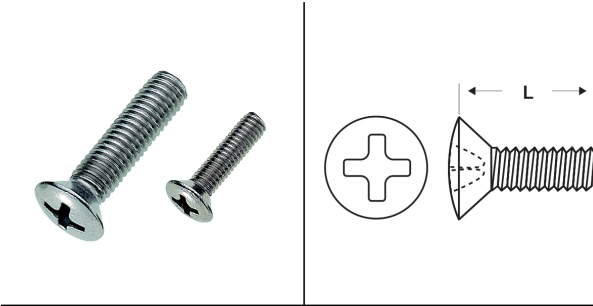

## VITI IN METALLO A TESTA SVASATA BOMBATA CON TAGLIO A CROCE

### ARTICOLO: M-DIN 966 M6x20

**Codice EZ: 380532**

Materiale: acciaio inossidabile A2.

Colore: acciaio.

Normative e Certificazioni: corrispondono anche alle normative EN ISO 7047 e UNI 7689.

Su richiesta: possono essere fornite in acciaio inossidabile A4.

Il disegno è indicativo e le proporzioni potrebbero non corrispondere alle dimensioni in tabella o reali.

ARTICOLO	specifica	filetto passo	filetto valore	L mm	confezione pz.
M-DIN 966 M6x20	DIN 966	Metrico	6	20	500